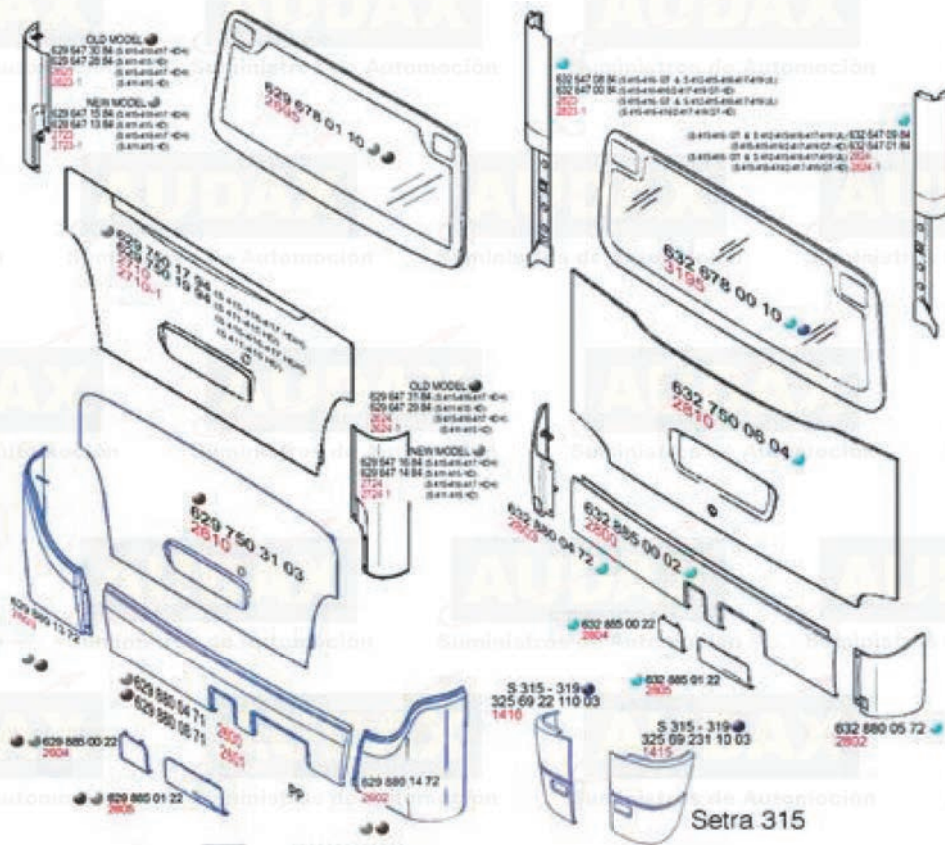

CARROCERÍA · EXTERIOR SETRA

- Setra Comfort & Multi Class
- Setra Top Class I
- Setra Top Class II