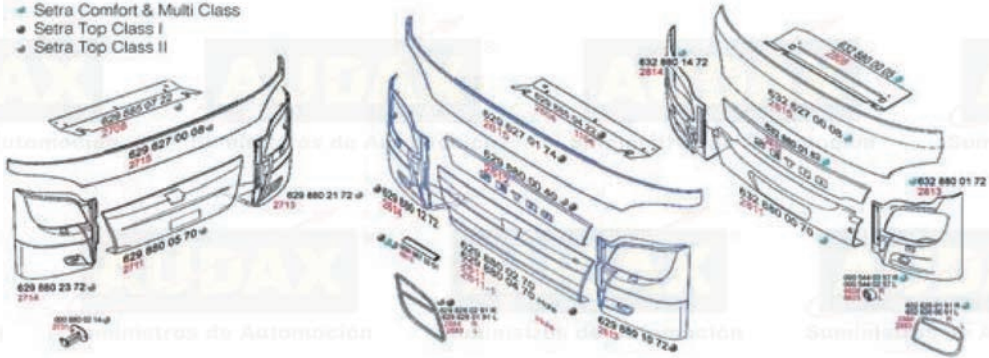

CARROCERÍA · EXTERIOR SETRA

- Setra Comfort & Multi Class
- Setra Top Class I
- Setra Top Class II