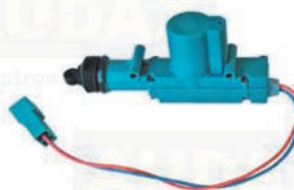

MANECILLAS CON CERRADURA

Manilla universal. Equipan: Noge
Etna, Gregal, Carser, Unvi,
Obradors y Caetano.
Para varillas. Ref. 208004
Para cables. Ref. 208104
Bombillo. Ref. 208005
Tirador
Tapa. Ref. 208006
Con llaves. Ref. 208006
Cerradura
Izquierda. Ref. 208002 derecha.
Ref. 208001
Resbalón varilla
Izquierda. Ref. 208008 Derecha.
Ref. 208007
Resbalón cable
Izquierda. Ref. 208108 Derecha.
Ref. 208107
Varilla. Ref. 208009

Articulación mando apertura
puerta.
Ref. 6000503

Cerraduras con cable. Equipan:
Carbus y Carser.
Izquierda. Ref. 208102 Derecha.
Ref. 208101

Motor cierre centralizado Irizar PB.
24 V. Ref. 42927B24

Motor cierre centralizado y bloqueo.
12 V. Ref. 42927A12
24 V. Ref. 42927D24