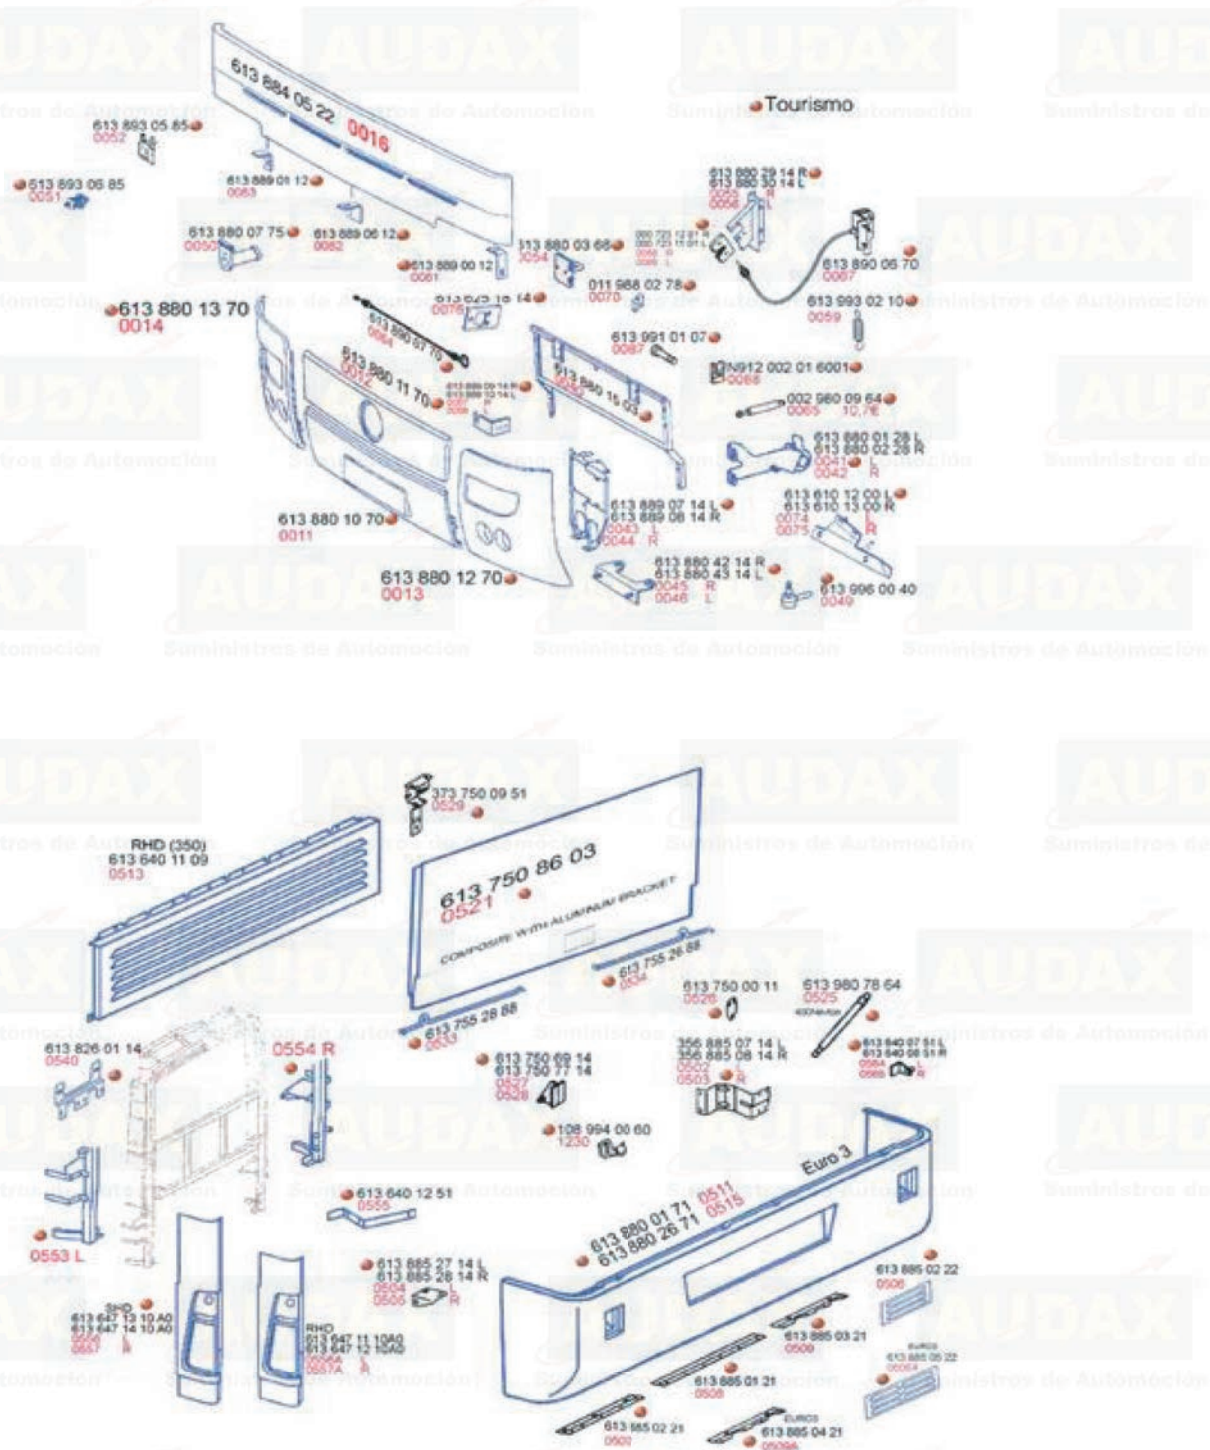

CARROCERIA

| CARROCERÍA - EXTERIOR TATA HISPANO | |
|---|---|
| Intea | |
| <p>Delantera. Ref. CA101400792</p>  | <p>Trasera. Ref. CA101400793</p>  |
| <p>Parachoques punta. Izquierda. Ref. CA101400795 Derecha. Ref. CA101400796</p>  | <p>Parachoques. Ref. CA101400794</p>  |
| Intea | |
| <p>Frente. Ref. CA101400797</p>  | <p>Trasera. Ref. CA101400800 Parachoques punta trasera. Izquierda. Ref. CA101400821 Derecha. Ref. CA101400820</p>  |
| <p>Parachoques punta. Izquierda. Ref. CA101400818 Derecha. Ref. CA101400817</p>  | <p>Alerón 3.80. Ref. CA101400801</p>  |
| <p>Cúpula. 3.70. Ref. CA101400799 3.80. Ref. CA101400798</p>  | <p>Parachoques 3.80. Ref. CA101400802</p>  |