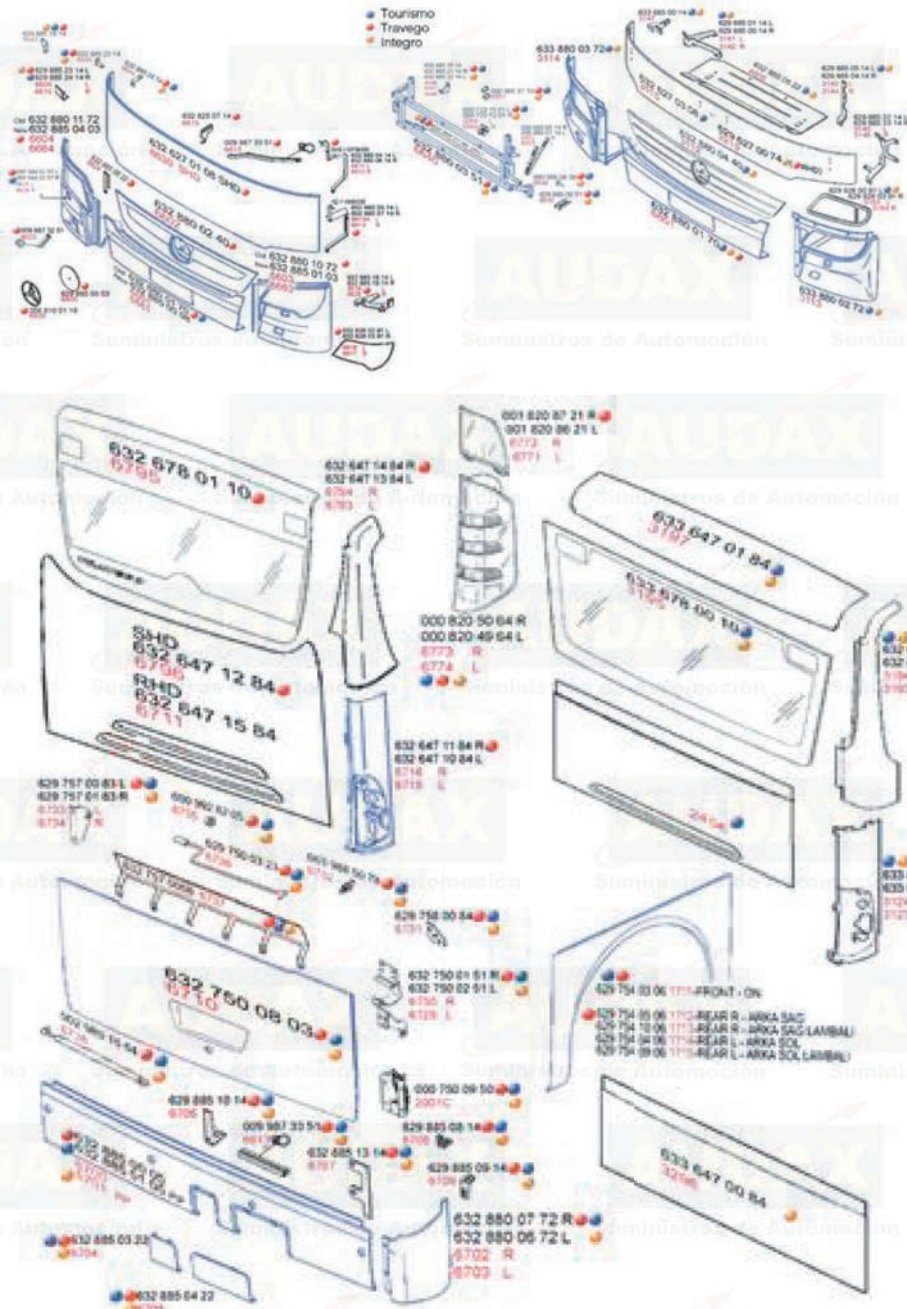

CARROCERÍA · EXTERIOR MERCEDES

Parachoques y fibras delanteras y traseras para Mercedes Travego II, Turismo II e Integro II.
Ref. 3003900667