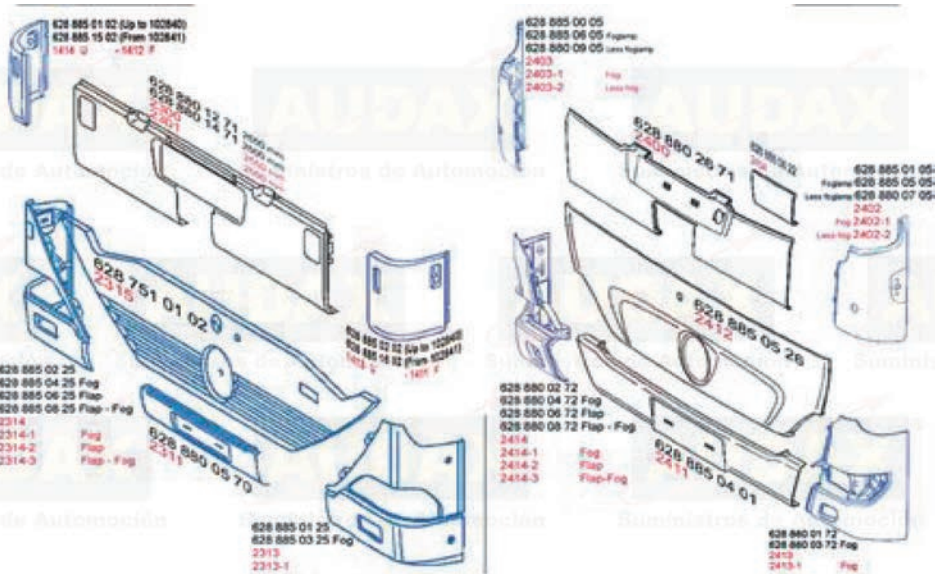

CARROCERÍA · EXTERIOR MERCEDES

Parachoques y fibras delanteras y traseras para Mercedes Citaro I y II.