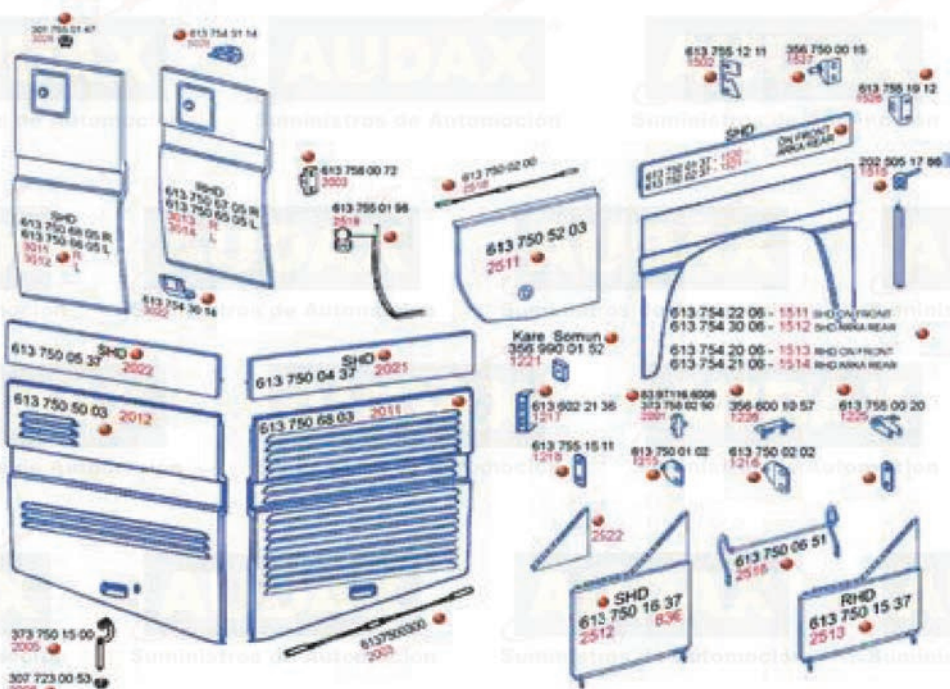

Fibras laterales de Turismo I.