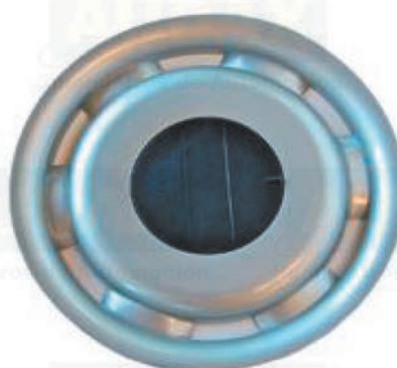

# Embellecedores

*Embellecedores  
Soportes  
Aros  
Tapabujes  
Accesorios de rueda  
Imitación llanta*

**AUDAX**®  
**Suministros de Automoción**

# EMBELLECEDORES

## EMBELLECEDORES · RUSPA

Embellecedor universal Ruspa modelo Vinci fijación por grapas de ajuste. 22,5"  
Delantero. Ref. EM701700018 Trasero. Ref. EM801700017 19,5"  
Delantero. Ref. EM701700039 Trasero. Ref. EM801700052 17,5"  
Delantero. Ref. EM701700021 Trasero. Ref. EM801700016

Embellecedor universal Ruspa modelo Columbus fijación por soportes. Con tapa pequeña. 22,5"  
Gris delantero. Ref. EM701700137 Trasero. Ref. EM801700138 Con tapa grande. 22,5"  
Neutro delantero. Ref. EM701700048 Trasero. Ref. EM801700049 17,5"  
Gris delantero. Ref. EM701700174 Trasero. Ref. EM801700175 16"  
Gris delantero. Ref. EM701700108 Trasero. Ref. EM801700109