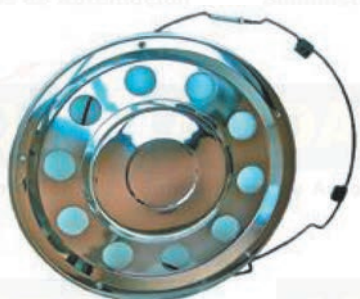

## EMBELLECEDORES · RUSPA

Embellecedor universal Ruspa modelo Vinci fijación por grapas de ajuste. 22,5"  
Delantero. Ref. EM701700018 Trasero. Ref. EM801700017 19,5"  
Delantero. Ref. EM701700039 Trasero. Ref. EM801700052 17,5"  
Delantero. Ref. EM701700021 Trasero. Ref. EM801700016

Embellecedor universal Ruspa modelo Columbus fijación por soportes. Con tapa pequeña. 22,5"  
Gris delantero. Ref. EM701700137 Trasero. Ref. EM801700138 Con tapa grande. 22,5"  
Neutro delantero. Ref. EM701700048 Trasero. Ref. EM801700049 17,5"  
Gris delantero. Ref. EM701700174 Trasero. Ref. EM801700175 16"  
Gris delantero. Ref. EM701700108 Trasero. Ref. EM801700109

Embellecedor universal liso. Delantero. Ref. EM708900176 Trasero. Ref. EM808900177 Simulador con tornillos Delantero. Ref. EM708900178 Trasero. Ref. EM808900179 Tacos. Ref. EM6089000033

Embellecedor universal Ruspa modelo Columbus fijación por soportes. Cromado con tapa grande. 22,5"  
Delantero. Ref. EM701700139 Trasero. Ref. EM801700140 Cromado con tapa grande. 16"  
Delantero. Ref. EM701700141 Trasero. Ref. EM801700142