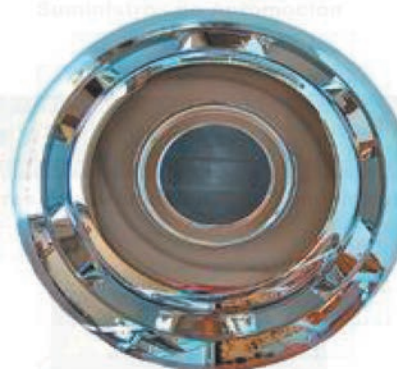

## EMBELLECEDORES · RUSPA

Embellecedor universal Ruspa modelo Vinci fijación por grapas de ajuste. 22,5"  
Delantero. Ref. EM701700018 Trasero. Ref. EM801700017 19,5"  
Delantero. Ref. EM701700039 Trasero. Ref. EM801700052 17,5"  
Delantero. Ref. EM701700021 Trasero. Ref. EM801700016

Embellecedor universal Ruspa modelo Columbus fijación por soportes. Con tapa pequeña. 22,5"  
Gris delantero. Ref. EM701700137 Trasero. Ref. EM801700138 Con tapa grande. 22,5"  
Neutro delantero. Ref. EM701700048 Trasero. Ref. EM801700049 17,5"  
Gris delantero. Ref. EM701700174 Trasero. Ref. EM801700175 16"  
Gris delantero. Ref. EM701700108 Trasero. Ref. EM801700109

Embellecedor universal liso. Delantero. Ref. EM708900176 Trasero. Ref. EM808900177 Simulador con tornillos Delantero. Ref. EM708900178 Trasero. Ref. EM808900179 Tacos. Ref. EM6089000033

Embellecedor universal Ruspa modelo Columbus fijación por soportes. Cromado con tapa grande. 22,5"  
Delantero. Ref. EM701700139 Trasero. Ref. EM801700140 Cromado con tapa grande. 16"  
Delantero. Ref. EM701700141 Trasero. Ref. EM801700142