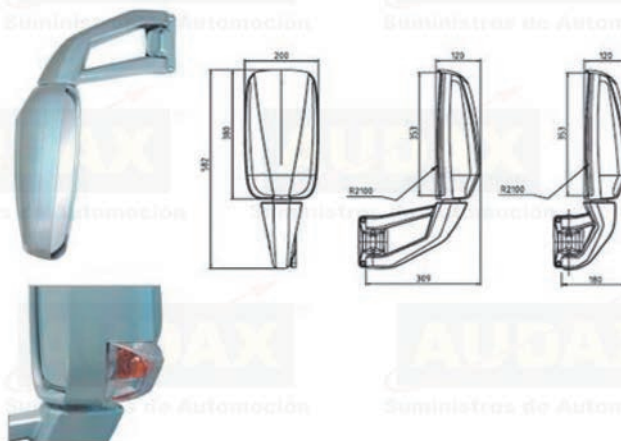

Espesjos Microbus y Midi para montaje ascendente o descendente.

180 mm.
Normal. Ref. 335
Con intermitente. Ref. 335I
309 mm.
Normal. Ref. 333
Con intermitente. Ref. 333I
Intermitente
Izquierdo. Ref. ES805400951 Derecho. Ref. ES805400952