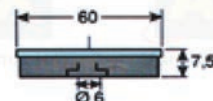

## CATADRIÓPTICOS

Ref. IL001200761

Ref. IL001200762

Ref. IL001200763

Ref. IL001200764

Ref. IL001200765

Ref. IL001200766

Catadrióptico embellecedor trasero Irizar I4.  
Izquierdo. Ref. IL007800843  
Derecho. Ref. IL007800839