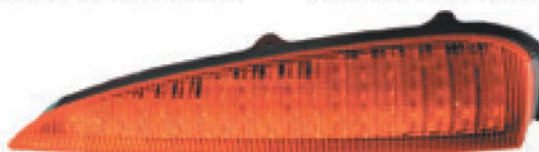

Piloto intermitente S400.
Izquierdo. Ref. IL606000253 Derecho. Ref. IL606000303