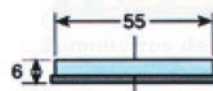

## CATADRIÓPTICOS

Ref. IL001200761

Ref. IL001200762

Ref. IL001200763

Ref. IL001200764

Ref. IL001200765

Ref. IL001200766

Catadrióptico embellecedor trasero Irizar I4.  
Izquierdo. Ref. IL007800843  
Derecho. Ref. IL007800839