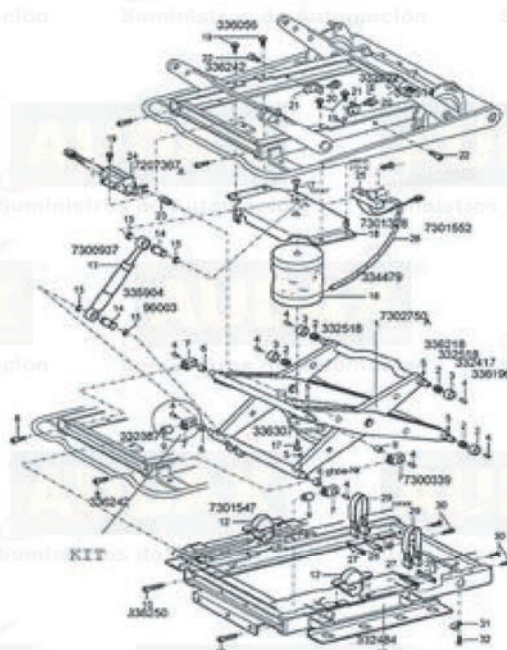

BUTACA DE GUÍA Y CONDUCTOR		
<p>Butaca conductor Isri 6860.</p> 	<p>Butaca guía Guía - I.</p> 	
<p>Conjunto válvula altura Isri 6800. Ref. 91451402</p> 	<p>Conjunto válvula reguladora de nivel Isri 6800. Ref. 98873</p> 	<p>Conjunto disco válvula reguladora Isri 6800. Ref. 33487</p> 
<p>Conjunto válvula vertical Isri 6800. Ref. 91451404</p> 	<p>Conjunto válvula Isri 6500. Ref. 4558300</p> 	
<p>Muelle butaca guía New Century y PB. Izquierdo. Ref. 7109302 Derecho. Ref. 7109301</p> 	<p>Muelle butaca guía. Ref. IN742377150</p> 	<p>Muelle butaca guía PB antiguo. Izquierdo. Ref. IN062001902 Derecho. Ref. IN062001901</p> 

BUTACA DE CONDUCTOR

Butaca Isri 6800/337

BUTACA DE CONDUCTOR

Butaca Grammer MSG90.

BUTACA DE CONDUCTOR

Butacas Recaro Profi Class.

BUTACA I.E. ERGOS CLT

Butaca I. E. Ergos CLT.