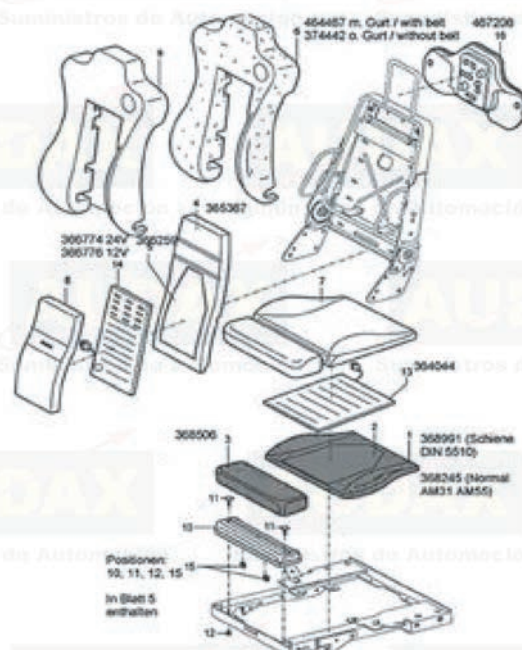

BUTACA DE GUÍA Y CONDUCTOR		
<p>Butaca conductor Isri 6860.</p> 	<p>Butaca guía Guía - I.</p> 	
<p>Conjunto válvula altura Isri 6800. Ref. 91451402</p> 	<p>Conjunto válvula reguladora de nivel Isri 6800. Ref. 98873</p> 	<p>Conjunto disco válvula reguladora Isri 6800. Ref. 33487</p> 
<p>Conjunto válvula vertical Isri 6800. Ref. 91451404</p> 	<p>Conjunto válvula Isri 6500. Ref. 4558300</p> 	
<p>Muelle butaca guía New Century y PB. Izquierdo. Ref. 7109302 Derecho. Ref. 7109301</p> 	<p>Muelle butaca guía. Ref. IN742377150</p> 	<p>Muelle butaca guía PB antiguo. Izquierdo. Ref. IN062001902 Derecho. Ref. IN062001901</p> 

BUTACA DE CONDUCTOR

Butaca Isri 6800/337

BUTACA DE CONDUCTOR

Butaca Grammer MSG90.

BUTACA DE CONDUCTOR

Butacas Recaro Profi Class.

BUTACA I.E. ERGOS CLT

Butaca I. E. Ergos CLT.