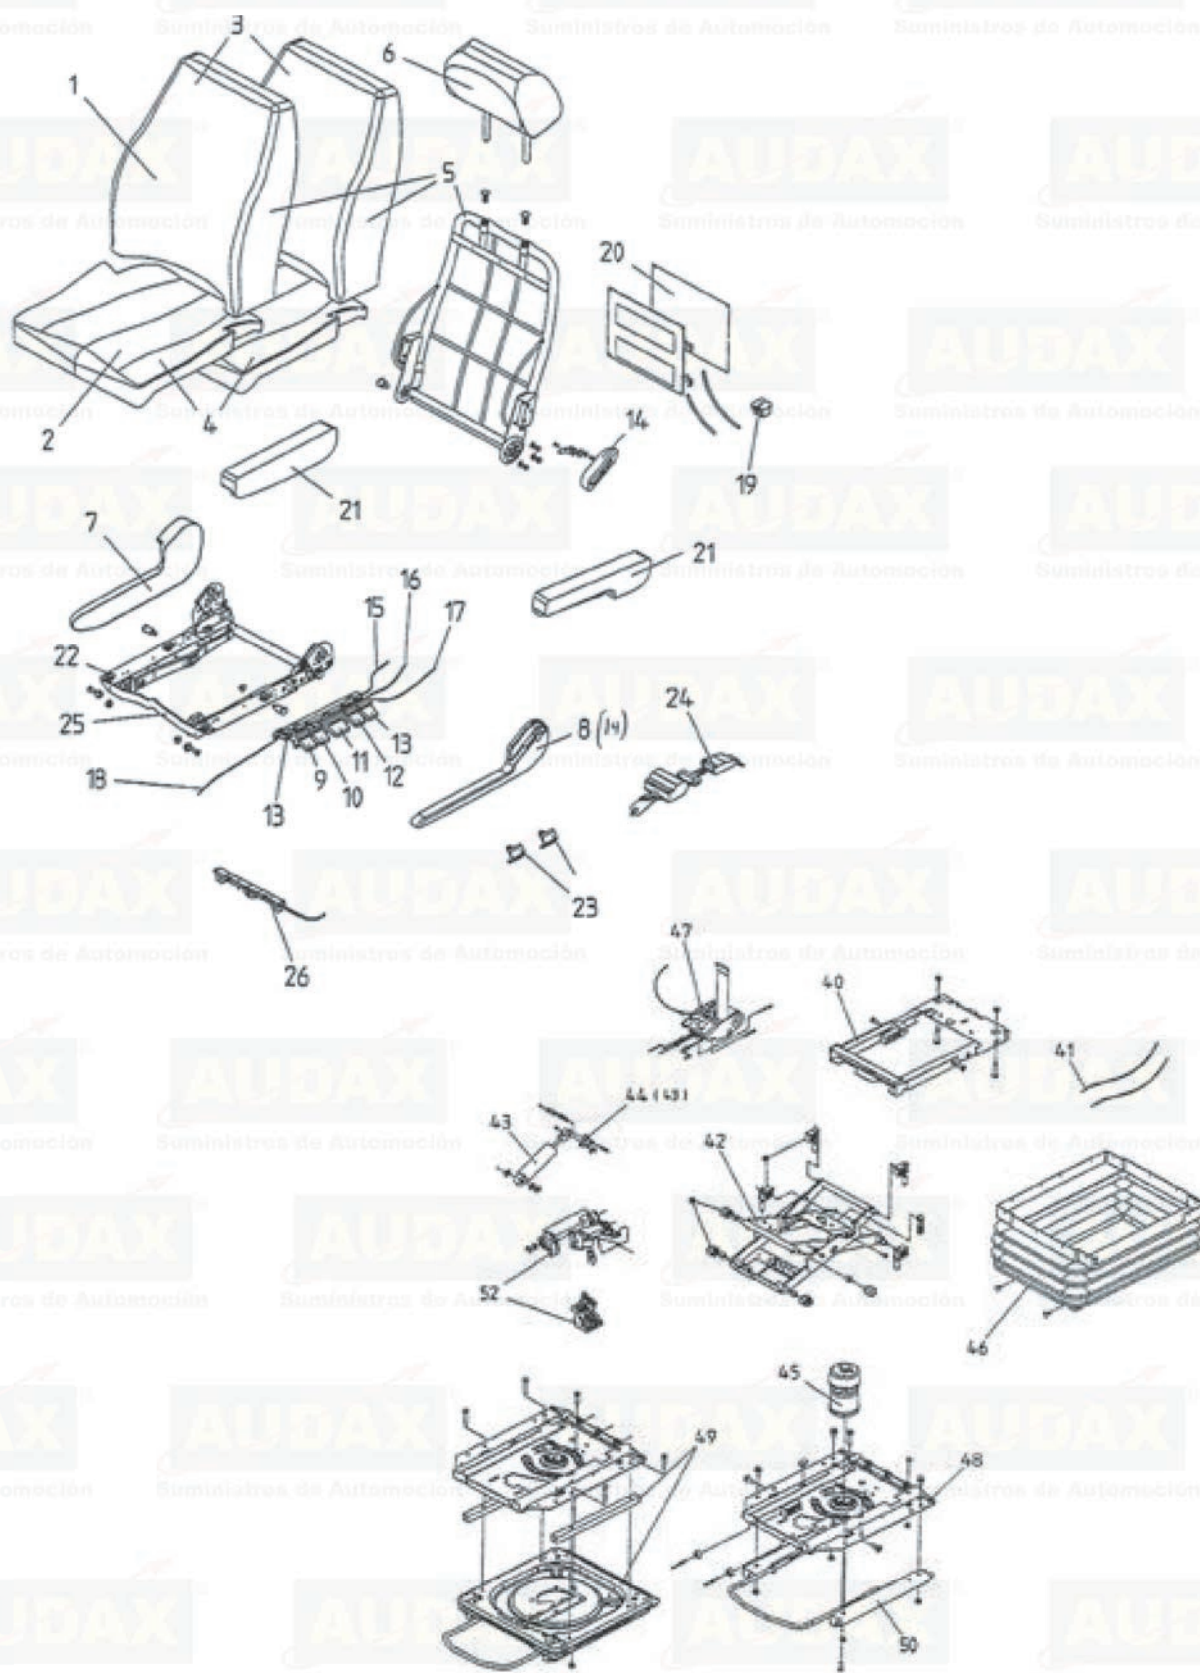

BUTACA DE CONDUCTOR

Butaca Isri 6800/337

BUTACA DE CONDUCTOR

Butaca Grammer MSG90.

BUTACA DE CONDUCTOR

Butacas Recaro Profi Class.

BUTACA I.E. ERGOS CLT

Butaca I. E. Ergos CLT.