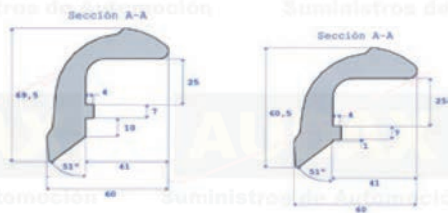

ESPUMAS Y ACCESORIOS

Perfil espuma bajo ventana en tiras de 2.070 mm.
Para luna simple. Ref. 495
Para luna doble. Ref. 496