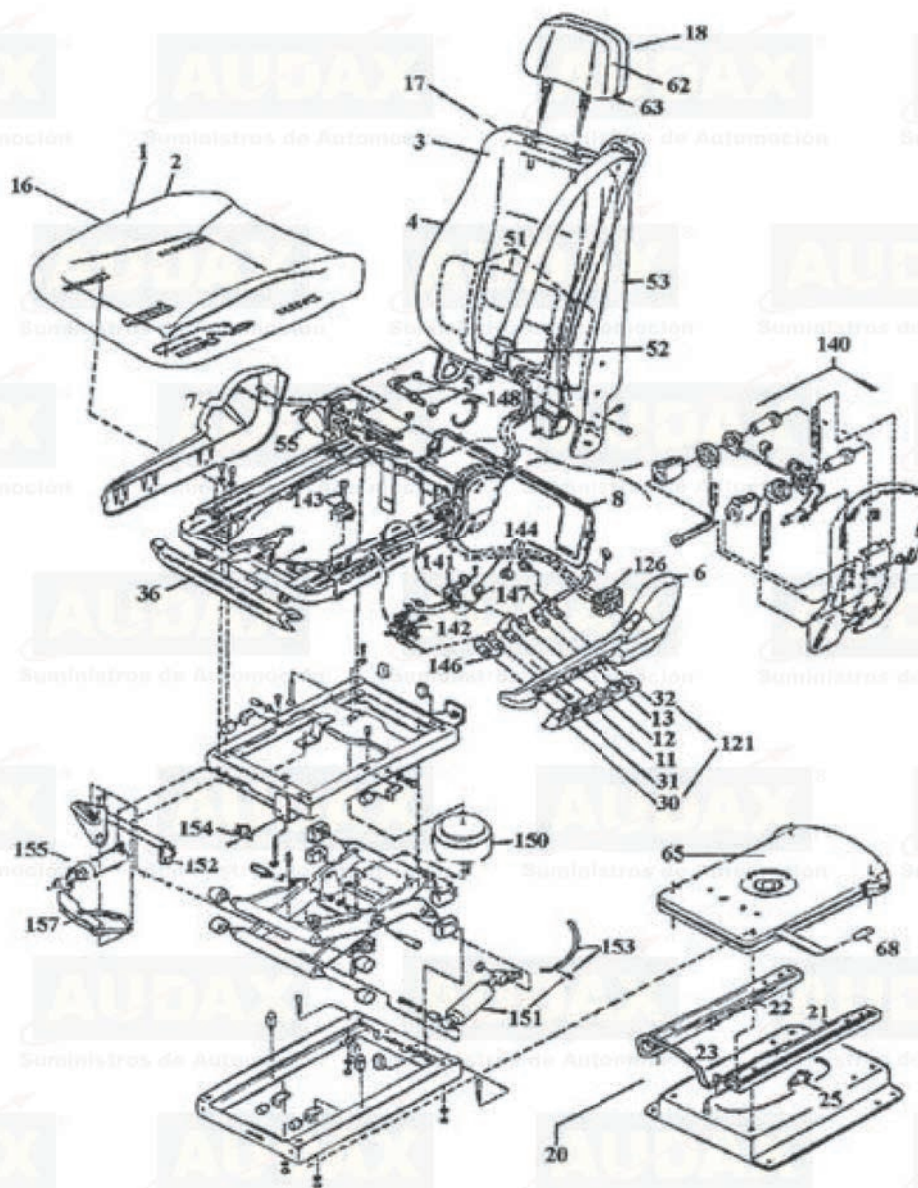

BUTACA DE CONDUCTOR

Butaca Isri 6800/337