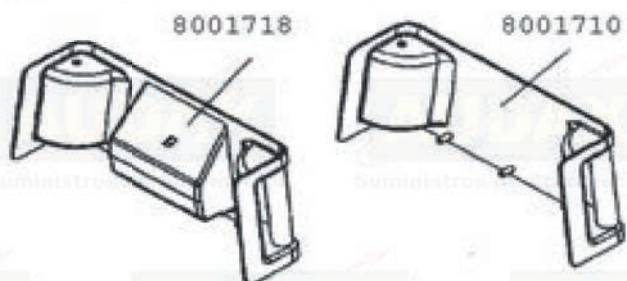

BUTACA DE GUÍA Y CONDUCTOR		
<p>Butaca conductor Isri 6860.</p> 	<p>Butaca guía Guía - I.</p> 	
<p>Conjunto válvula altura Isri 6800. Ref. 91451402</p> 	<p>Conjunto válvula reguladora de nivel Isri 6800. Ref. 98873</p> 	<p>Conjunto disco válvula reguladora Isri 6800. Ref. 33487</p> 
<p>Conjunto válvula vertical Isri 6800. Ref. 91451404</p> 	<p>Conjunto válvula Isri 6500. Ref. 4558300</p> 	
<p>Muelle butaca guía New Century y PB. Izquierdo. Ref. 7109302 Derecho. Ref. 7109301</p> 	<p>Muelle butaca guía. Ref. IN742377150</p> 	<p>Muelle butaca guía PB antiguo. Izquierdo. Ref. IN062001902 Derecho. Ref. IN062001901</p> 

BUTACA DE CONDUCTOR

Butaca Isri 6800/337

BUTACA DE CONDUCTOR

Butaca Grammer MSG90.

BUTACA DE CONDUCTOR

Butacas Recaro Profi Class.

BUTACA I.E. ERGOS CLT

Butaca I. E. Ergos CLT.