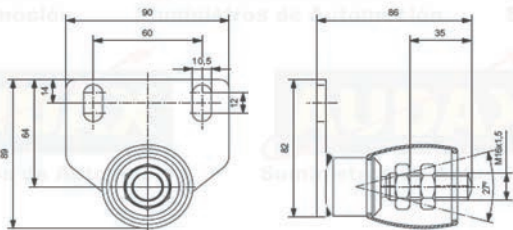

RÓTULAS

Rótula.
Bola M16x1,5   Peso 460 gr. Ref. 35111E00