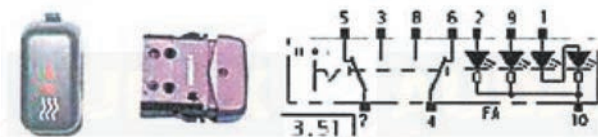

I51.00. Interruptor I-O-II con control (rojo)