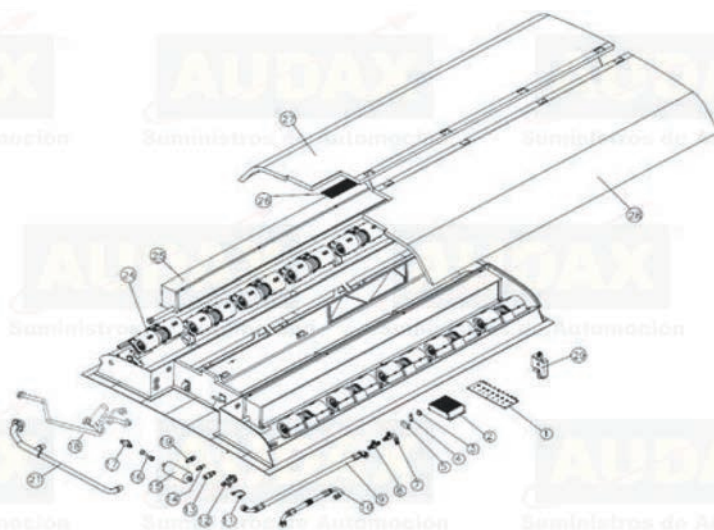

CLIMATIZACIÓN · TURBINAS HISPACOLD

Turbina doble universal Hispacold 24 V.
Ref. 5300068

Aspas condensadora techo.
Aluminio D25. Ref. 3270800
Plástico PB D29. Ref. 4232250

Motor condensadora de 2 y 4 ventiladores Hispacold. Se despiezan aspas y soporte.
24V 9 espiras. Ref. 5300006
24V 8 espiras. Ref. 5300003
12V 8 espiras. Ref. 5300008