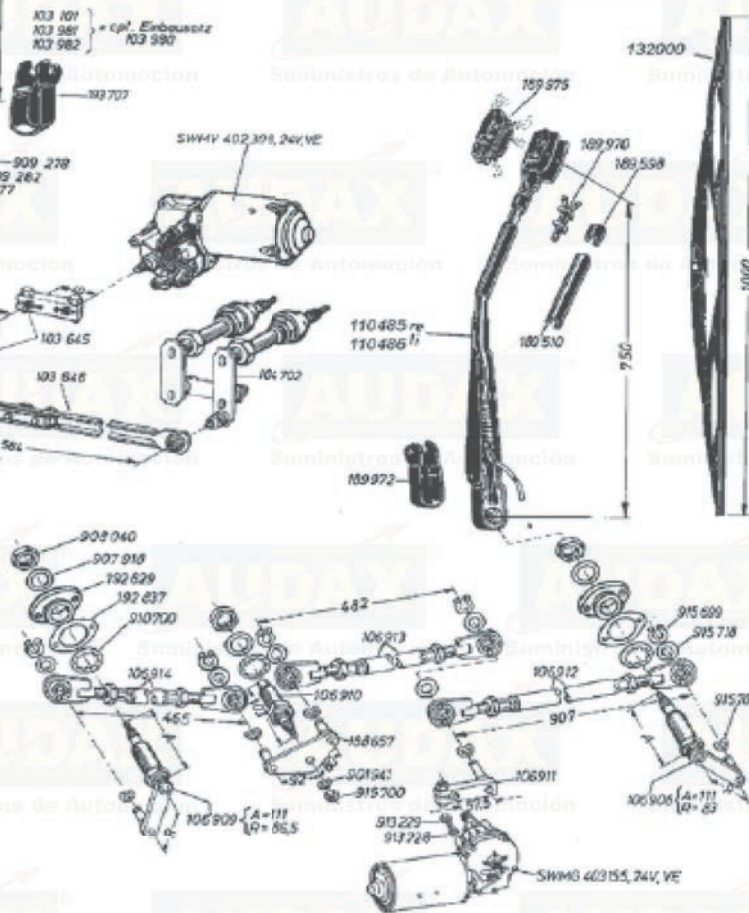

SWF.

Ref. 106888