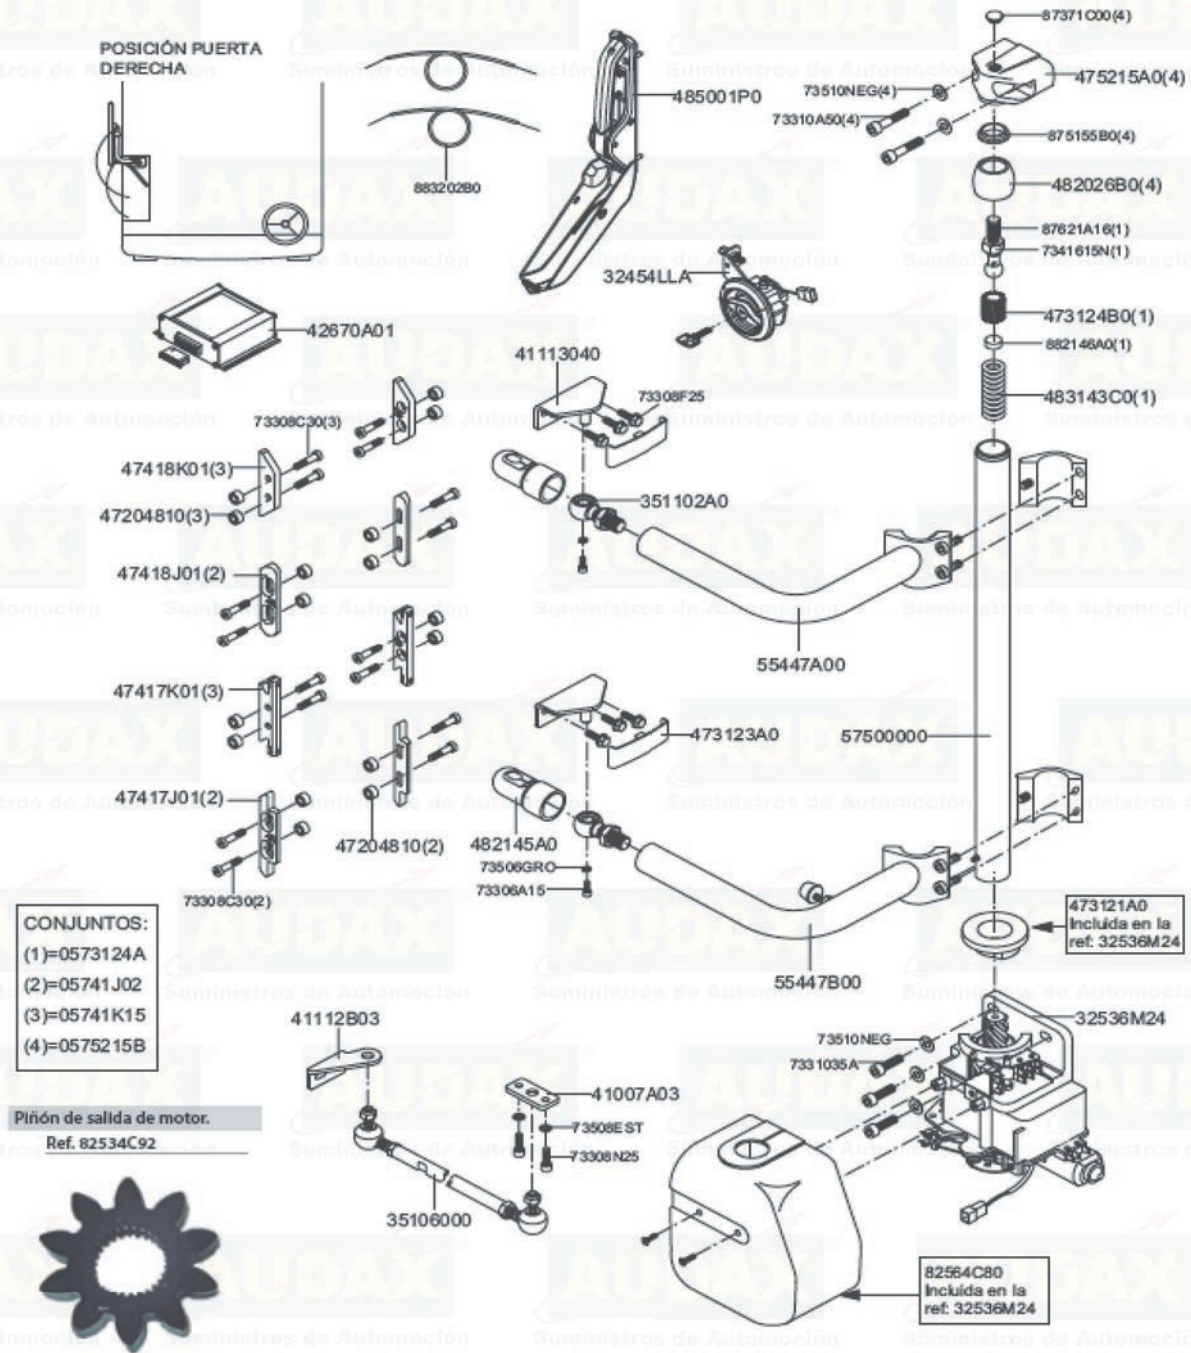

POSICION PUERTA DERECHA

CONJUNTOS:
(1)=0573124A

DESPIECES

Modelo apertura al exterior derecha mediante actuador eléctrico. "C" 24 V. Enclavamiento. Fijación con brazos.

Ref. 031413A0

DESPIECES

Modelo de apertura al exterior mediante accionamiento. Modelo vertical neumático con enclave y seguro mecánico "Europa".
Ref: 031513D3