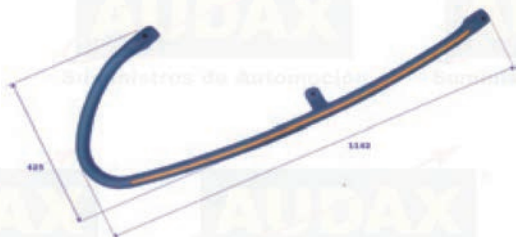

Asa de acceso.
Ref. 569