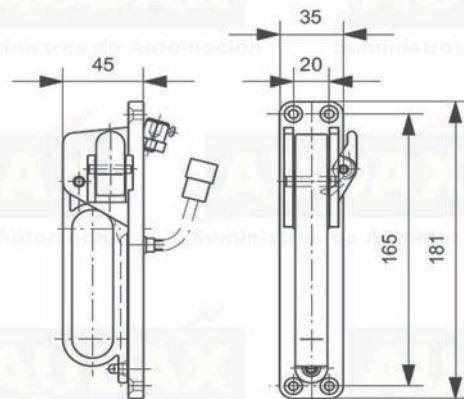

Manecilla emergencia interior.
Ref. 485001P0
Tapa. Ref. 885001P8

Pulsador para rampa minusvalidos.
Ref. IM00001

Tapa.
Ref. 1310976

Manecilla emergencia interior.
Ref. 485001A0
Con microrruptor. Ref. 485001A1