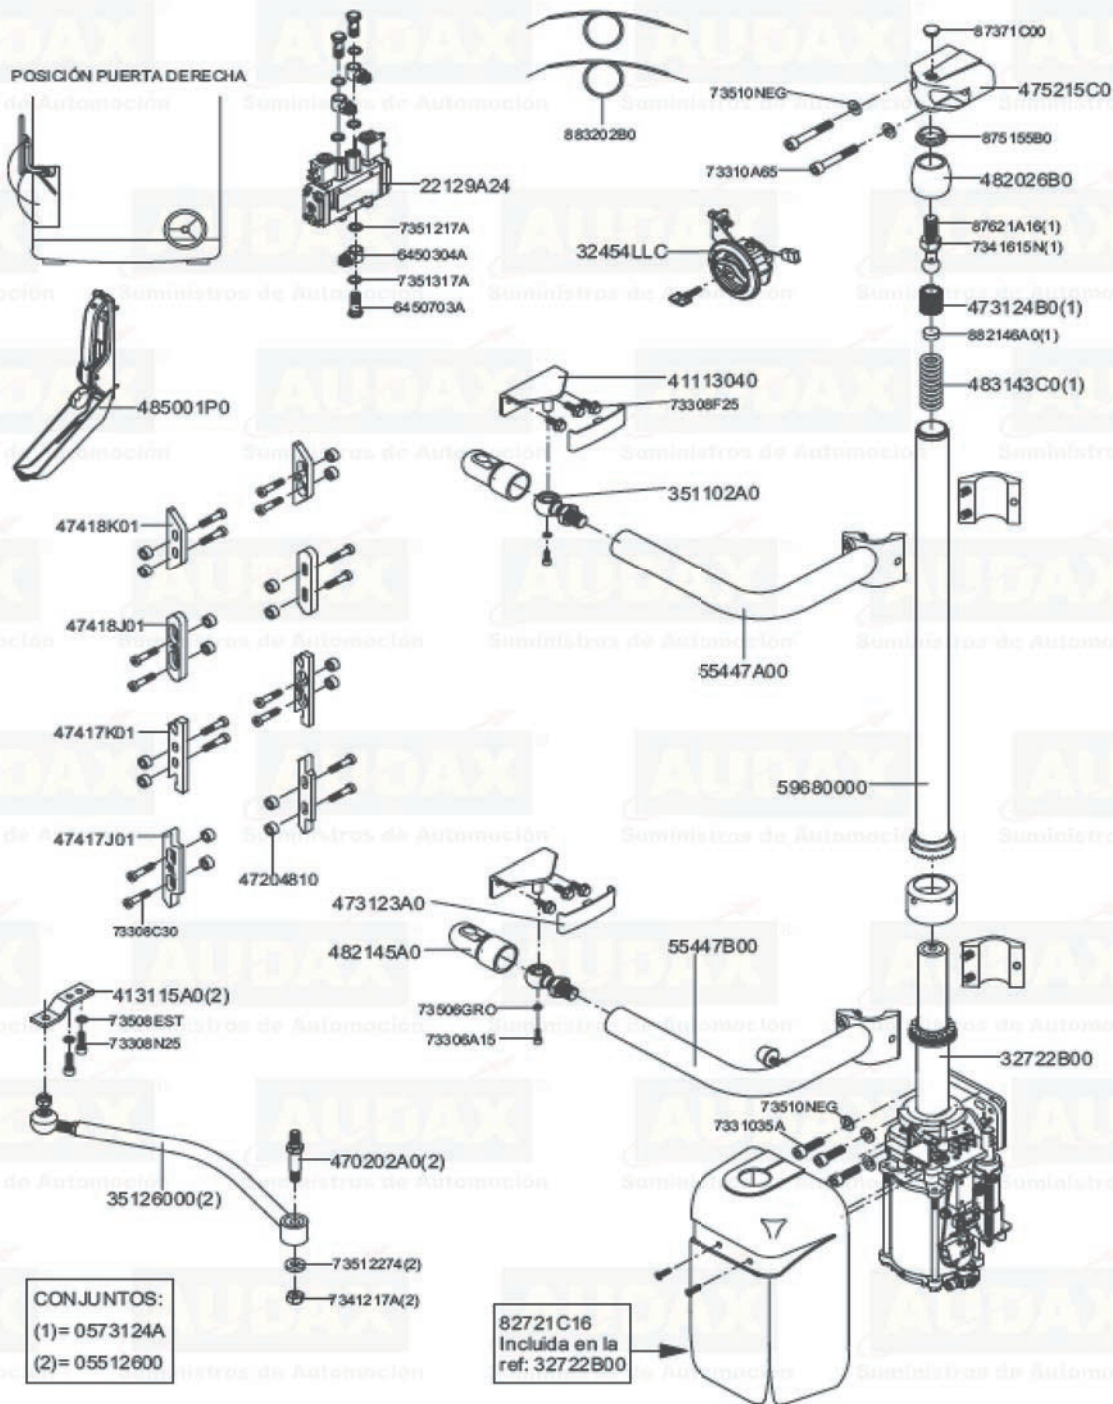

POSICION PUERTA DERECHA

CONJUNTOS:
(1)=0573124A

DESPIECES

Modelo apertura al exterior derecha mediante actuador eléctrico. "C" 24 V. Enclavamiento. Fijación con brazos.

Ref. 031413A0

DESPIECES

Modelo de apertura al exterior mediante accionamiento. Modelo vertical neumático con enclave y seguro mecánico "Europa".
Ref: 031513D3