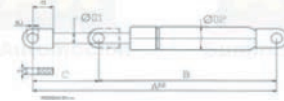

RESORTES DE GAS

Resortes de gas por medida y sistema de fijación largo total extendido entre ejes de trabajo y diámetros 6 mm., 8 mm., 10 mm. o rótulas.