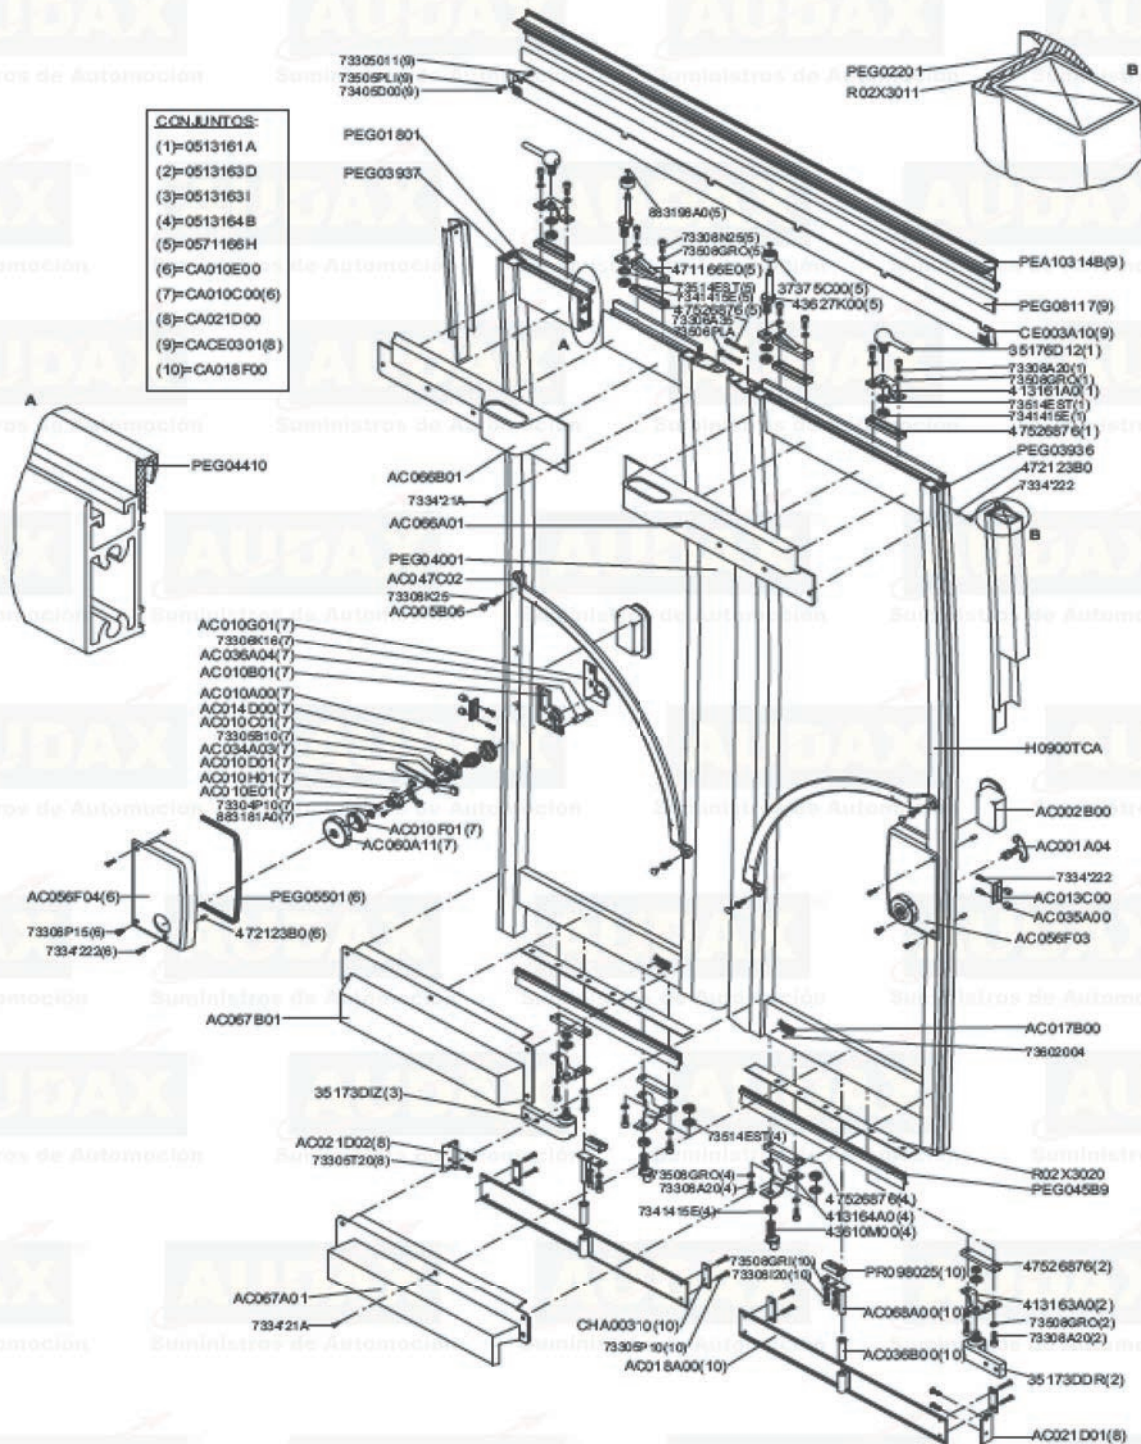

DESPIECES

Puerta atornillada todo cristal.
Ref: P0902TCA