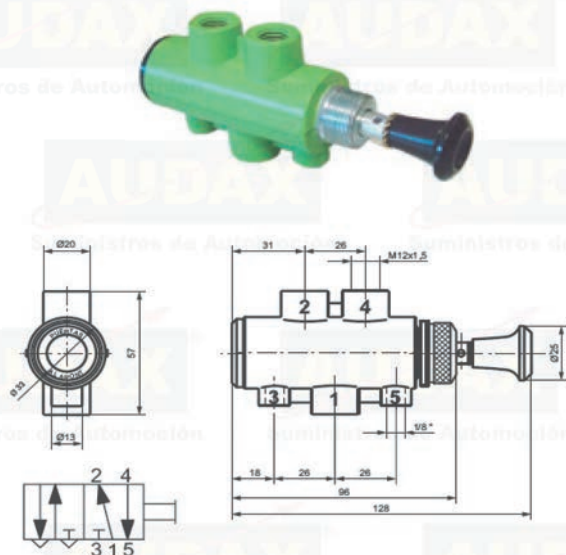

Válvula cinco vías dos posiciones con accionamiento manual.
Ref. 22074A00
Conjunto reparación. Ref. 2002074B