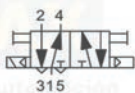

Electroválvula 5/2.
Ref. 22128A24
Conjunto reparación.
Ref. 2002128A