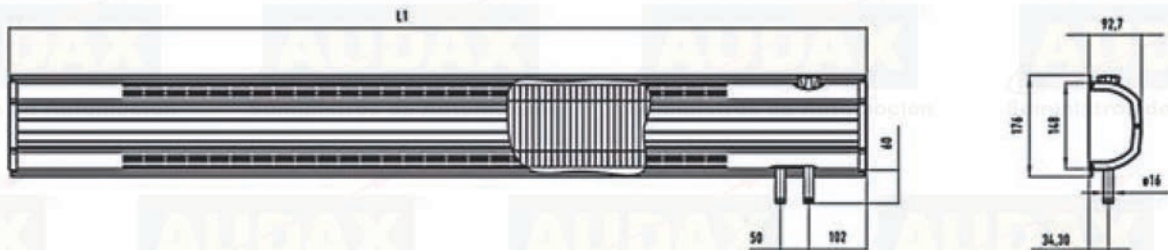

Conveectores de calefacción para autobuses y autocares. Fabricación a medida bajo proyecto. Largos entre 0,5 a 5 metros.

Construcción completa en aluminio.
L1
150 cm. 1.400 kcal. Ref. 81500016
170 cm. 1.500 kcal. Ref. 81500014
200 cm. 1.800 kcal. Ref. 81500010
235 cm. 2.000 kcal. Ref. 81500012