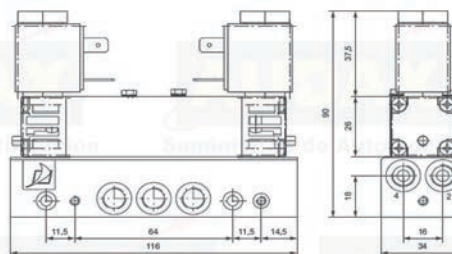

Electroválvula completa 5/2 con placa base. Cuerpo de aluminio.
Ref. 22114A24
Electroválvula.
Ref. 22145A24
Conjunto reparación.
Ref. 2002114A