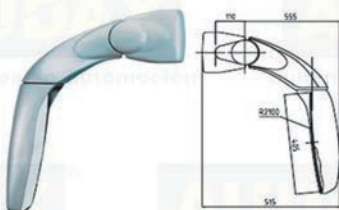

ARCOL

Espejo universal. Equipan: Ayats Platinum y Castrosua Magnus
Ref. 307
Con cuerpo doble. Ref. 307-316

Espejo universal. Equipan: Beulas y Unvi en versión 316.
Ref. 309
Con cuerpo doble. Ref. 309-316*

Espejo universal.
Ref. 313
Con cuerpo doble. Ref. 313-316*

Espejo universal. Equipa Ayats Platinum.
Ref. 308
Con cuerpo doble. Ref. 308-316*

* Todos los espejos se pueden suministrar variando opciones como motorización y térmico.