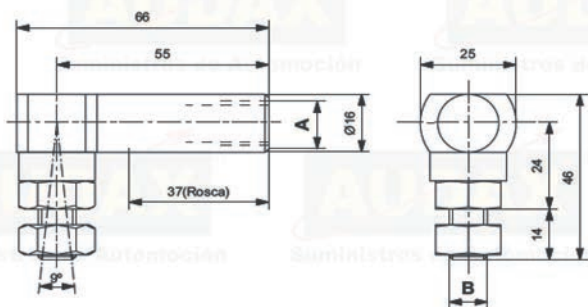

Rótula.
Cuerpo M12   Bola M10   Peso 121 gr. Ref. 35235DER