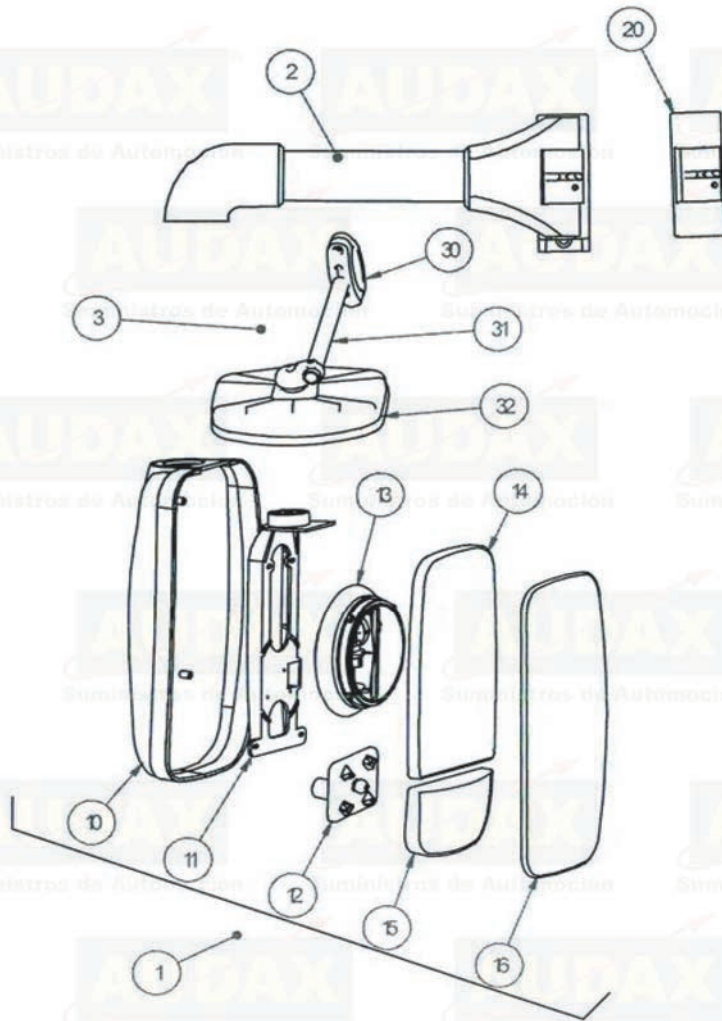

ARCOL

Despiece: