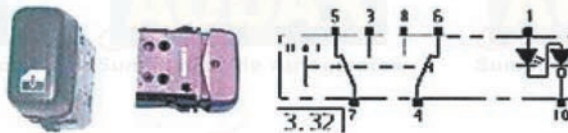

I32.00. Interruptor momentáneo (I)-O-(II).