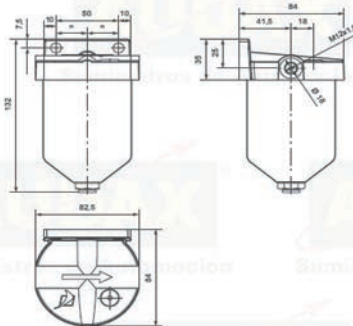

FILTRO Y VÁLVULA DE CALEFACCIÓN

Filtro con purgador de agua y baño de aceite.

Ref. 32404A00

Aceite de bisulfuro.

Ref. 483040A0