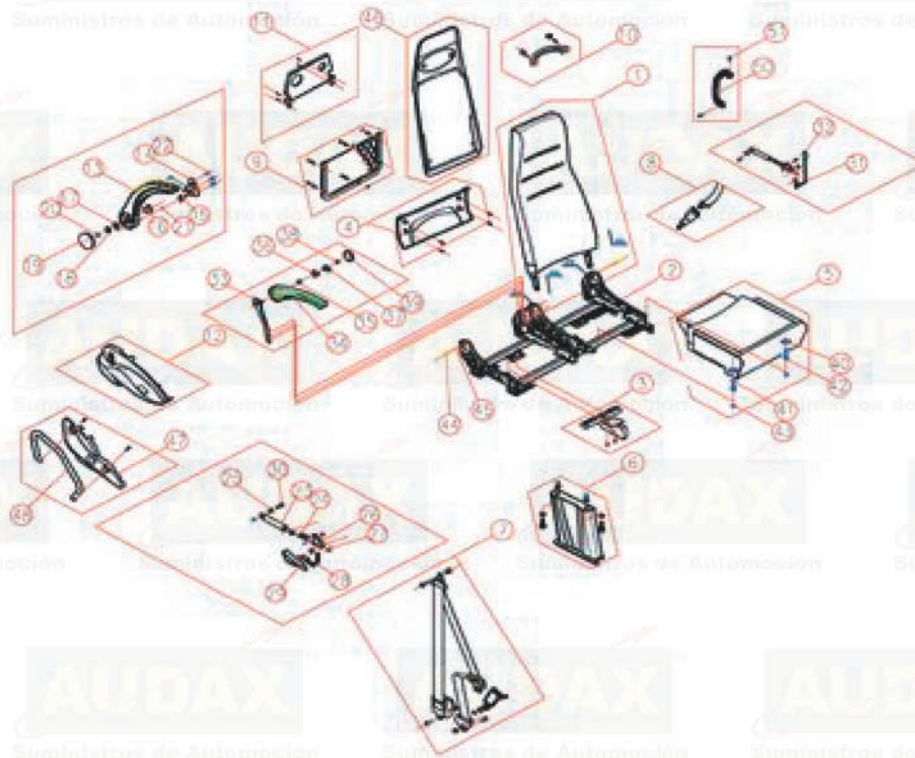

BUTACA KIEL AVANCE

Butaca Kiel Avance 1000.

Butaca Kiel Avance 2000.

BUTACAS TATA HISPANO

Butaca Smartline 3030X.

Butaca Busconfort 4030X VIP.

NUMERACIONES Y DESPIECES

Adhesivo numeración del 01 al 80.
Ref. 364750