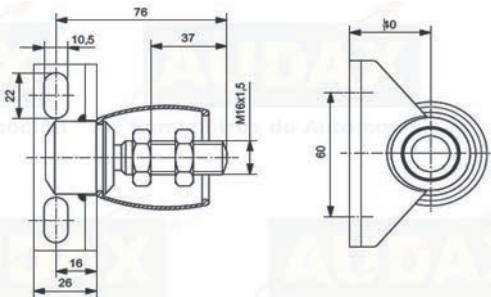

Rótula.

Bola	Peso	
M16x1,5	425 gr.	Ref. 35111A00