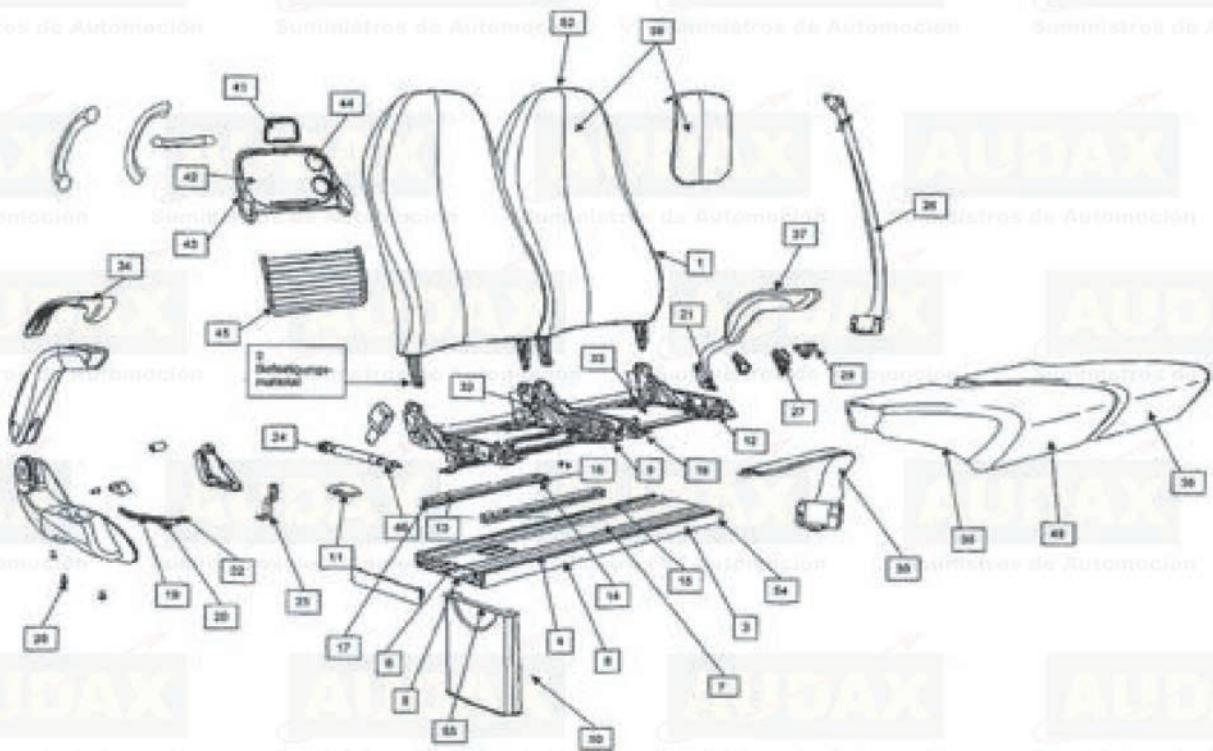

BUTACA KIEL AVANCE

Butaca Kiel Avance 1000.

Butaca Kiel Avance 2000.

BUTACAS TATA HISPANO

Butaca Smartline 3030X.

Butaca Busconfort 4030X VIP.

NUMERACIONES Y DESPIECES

Adhesivo numeración del 01 al 80.
Ref. 364750