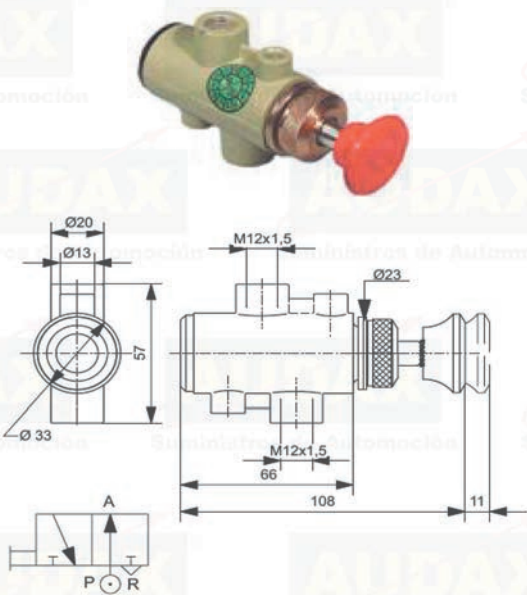

Válvula tres vías dos posiciones con accionamiento manual.
Ref. 22079A01
Conjunto reparación. Ref. 2002079A