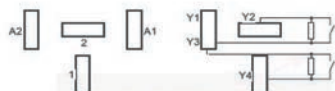

RELÉS

Relé electrónico basculante.

24 V. Ref. 483036A0

14 V. Ref. 483036A1

- 1 Negro (-) masa
- 3 Blanco (+) Pulsador
- 4 Rojo (+12V / +24V)
- 5 Amarillo Salida 2 (+)
- 6 Verde Salida 1 (+)

Relé de seguridad para gomas de borde sensible.

Ref. 42919A00