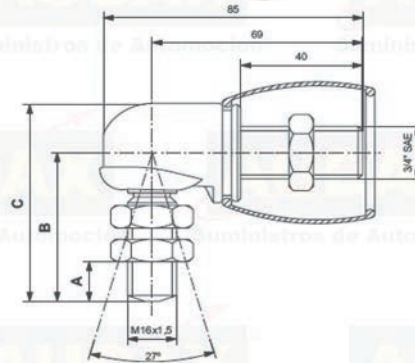

Rótula.

Cuerpo	Bola	A	B	C	Peso	
3/4" SAE M16x1,5	36	64	81	460 gr.	Ref. 35104B00	
3/4" SAE M16x1,5	26	54	71	443 gr.	Ref. 35102R01	
3/4" SAE M16x1,5	18	42	59	410 gr.	Ref. 35102R02