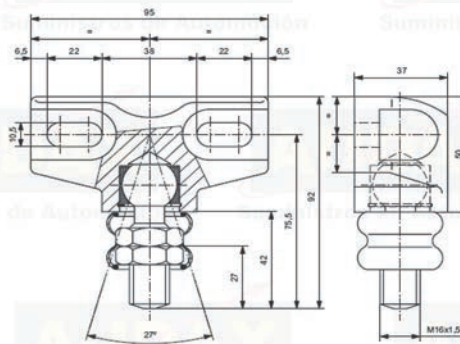

RÓTULAS

Rótula.
Cuerpo M14x1,5 Bola M16x1,5 Peso 258 gr. Ref. 35205D14

Rótula universal tirante macizo. Equipan: Ayats, Beulas, Irizar, Noge, Ugarte y Unvi. Izquierda. Ref. 45209I12 Derecha. Ref. 45209D12