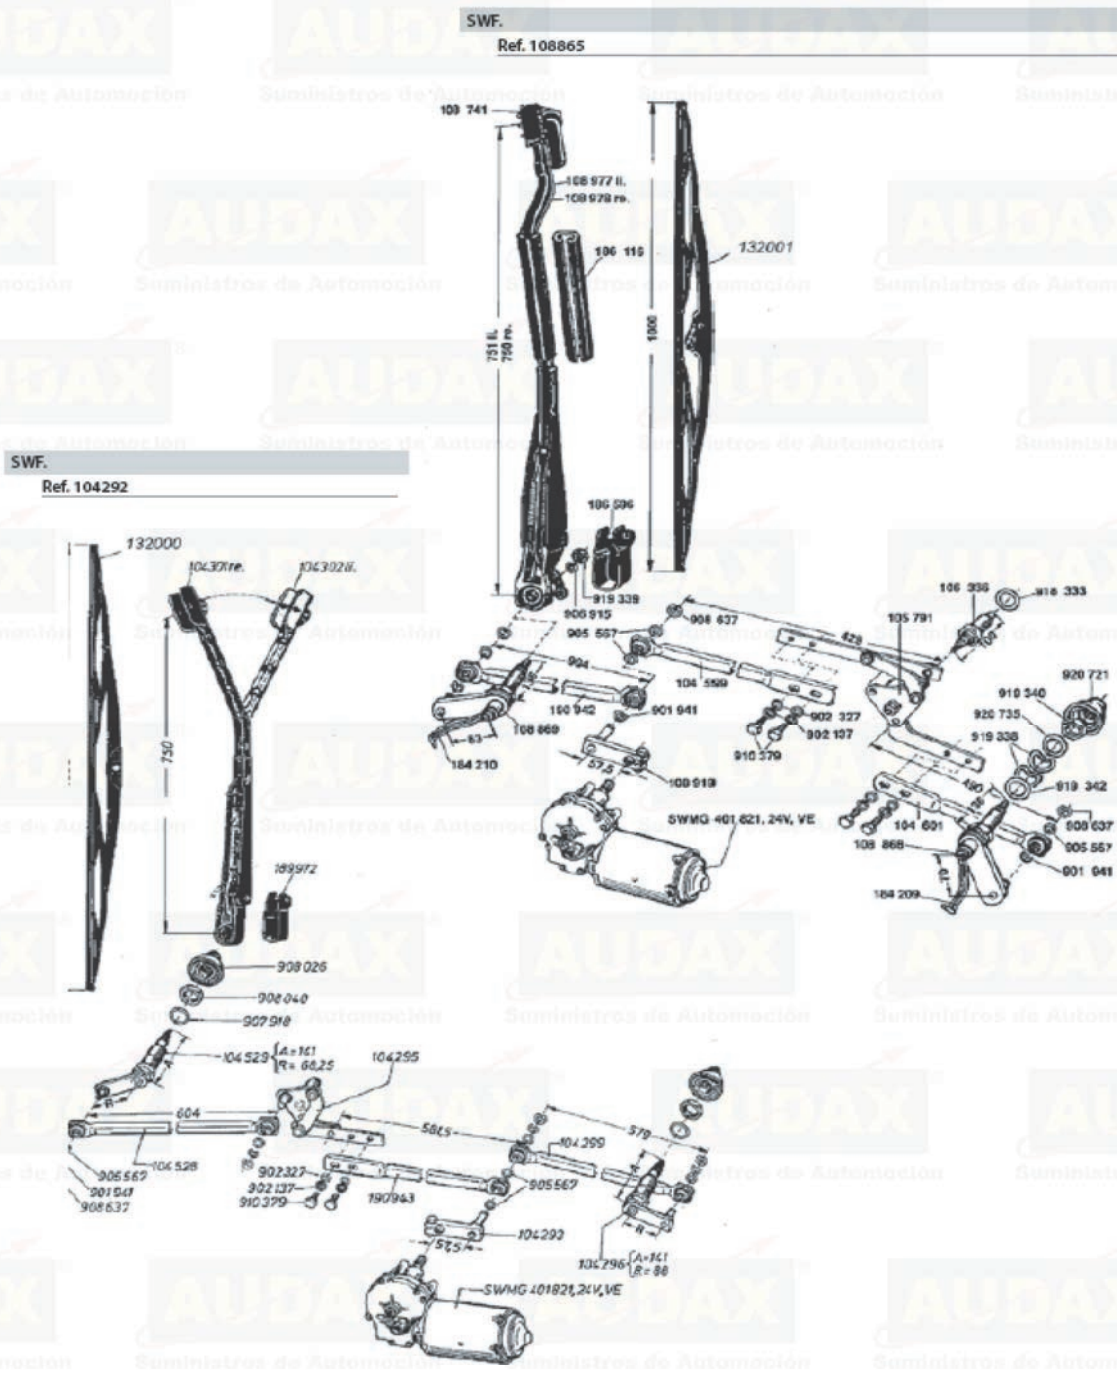

AUDIO / VÍDEO / ELÉCTRICO · LIMPIAPARABRISAS SWF