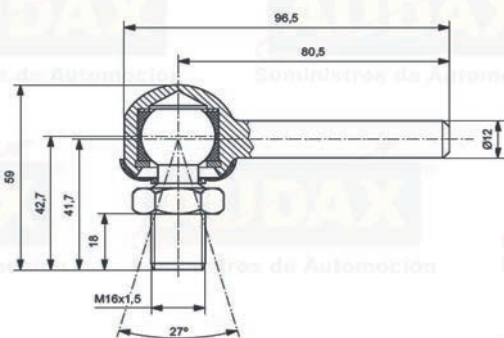

Rótula.
Cuerpo Ø12   Bola M16x1,5   Peso 243 gr. Ref. 35174A00