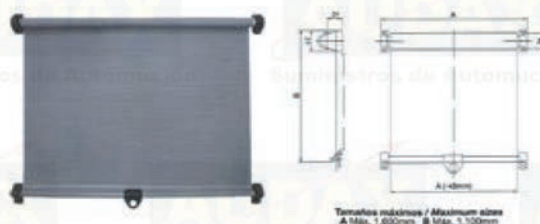

Motor cortina corto 24 V especial Arcol.

Ref. IN105400189

Cortina manual lateral. Indicar medidas A y B.