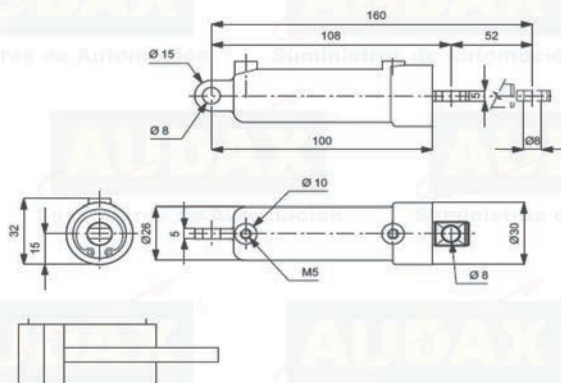

Cilindro doble efecto. Carrera 52 mm.
Ref. 120052A0
Conjunto reparación. Ref. 1002040A