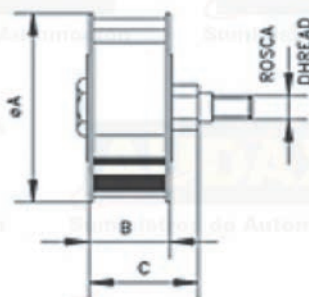

Bobina embrague estanca aluminio.
Ref. 4150019

Poleas intermedias.

Referencia	A	B
4250059	82	66
4250062	75	30
4250448		

Bobina 24 V. embrague Ecoice estanca
CU.
Ref. 4150340

Rodillos tensores.

Referencia	A	B	C	E
4250016	140		2A	60
4250352	130	155	4B	73
4250111	140		2B	68,5
4250110	140		2B	46
4250107	140		2B	68,5
4250105	140		2B	82
4250093	105		2B	48
4250092	105		2B	51
4250043	105		2B	61
4250036	160		4B	100
4250030	140		2B	99
4250022	140		2B	53
4250020	140		2B	
4250019	105		2B	51
4250018	140		2B	46,5
4250017	140		2B	61
4250334	155		4B	85