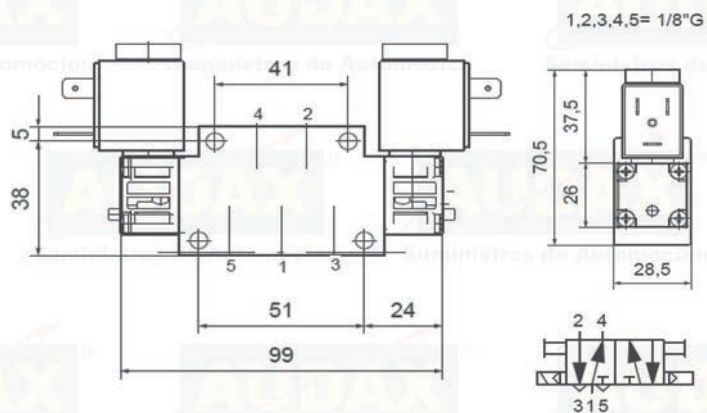

Electroválvula 5/2.
Ref. 22126A24
Conjunto reparación.
Ref. 2002128A