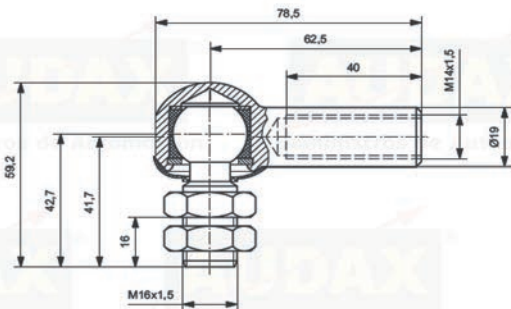

RÓTULAS

Rótula.
Cuerpo M14x1,5   Bola M16x1,5   Peso 258 gr. Ref. 35205D14