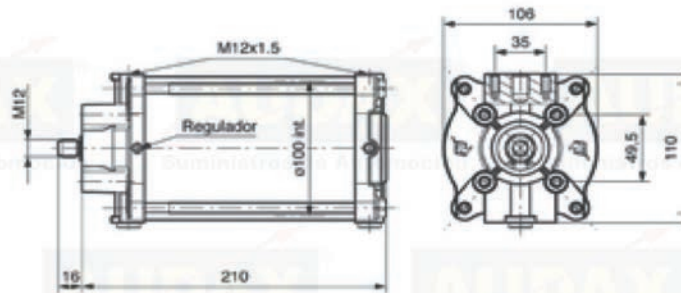

Ref. 160140FF

Conjunto reparación. Ref. 10060140

Cilindro doble efecto. Doble amortiguación. D100 mm. Carrera 102 mm.

Ref. 101102D0

Conjunto reparación. Ref. 10001BOD

Cilindro doble efecto. D125 mm. Carrera 154 mm.