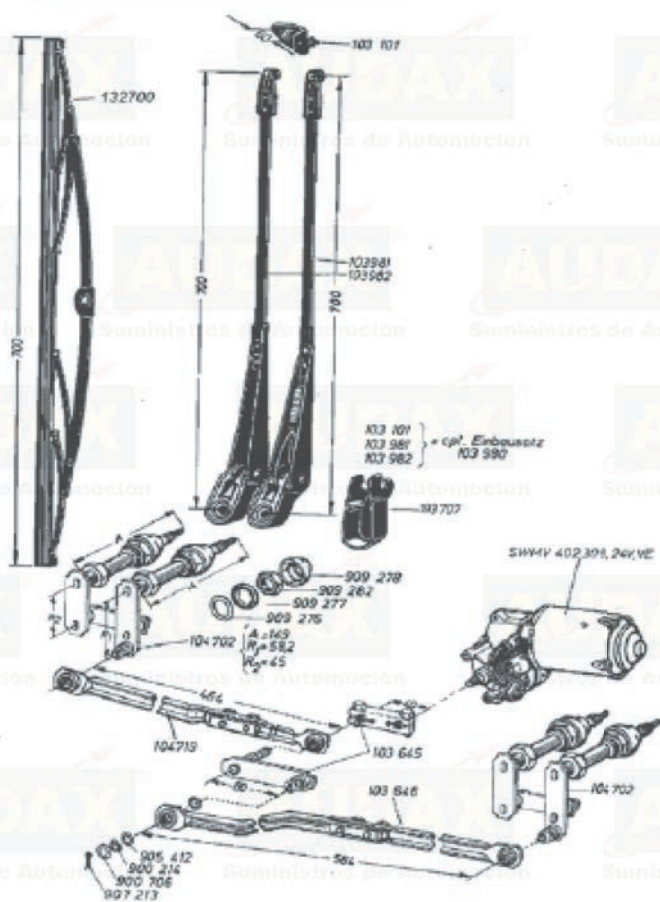

AUDIO / VÍDEO / ELÉCTRICO · LIMPIAPARABRISAS SWF

SWF.

Ref. 104666