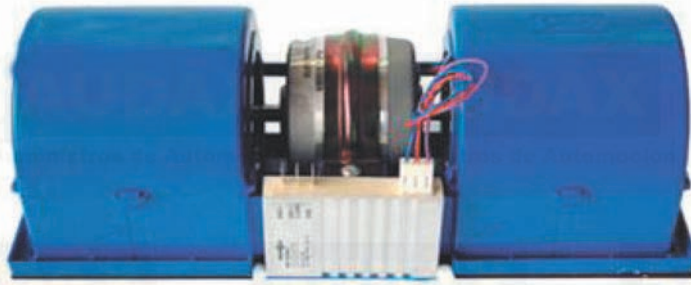

CLIMATIZACIÓN · TURBINAS HISPACOLD

Turbina doble universal Hispacold 24 V.
Ref. 5300068