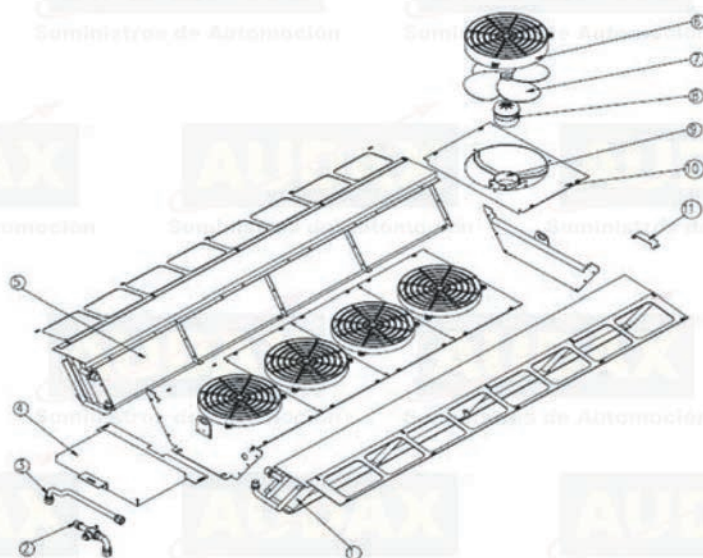

Nº	Descripción	Referencia
1	Placa fusibles	5010060
2	Nodo pasajeros Iricomfort	3200686
3	Presostato mini	3100094
4	Sensor aire PTC-1000 verde	4150267
5	Sensor humedad relativa	4150263
7	Te salida calefacción	4300800
8	Te entrada calefacción	4300799
9	Tubo G12 90-45 TG 7/8 L755 tub. flex.	4500282
10	Tubo líquido G10 90 G10 TG 180°	4500339
11	Compensador presión	3100100
12	Válvula expansión toex 4,5	3100099
13	Racor unión G12	4300476
14	Racor unión 5/8-5/8	4300485
15	Filtro DN 304	3100015
16	Tubo filtro-visor G-8	3270092
17	Visor depósito M-M 1/2	3100079
18	Tubo colector alta	3270090
19	Acoplamiento 1/8 MG-1/4 MS CRO	3400002
21	Tubo colector baja	3270089
24	Turbina doble s/esc	5300082
25	Batería evaporador + calefacción izquierda	3010361
25	Batería evaporador + calefacción derecha.	3010362
26	Tapa superior batería evaporador	4230840
27	Plataforma principal evaporador	3270736
28	Puerta evaporador aluminio	4231501
29	Kit motor trampilla	4230444