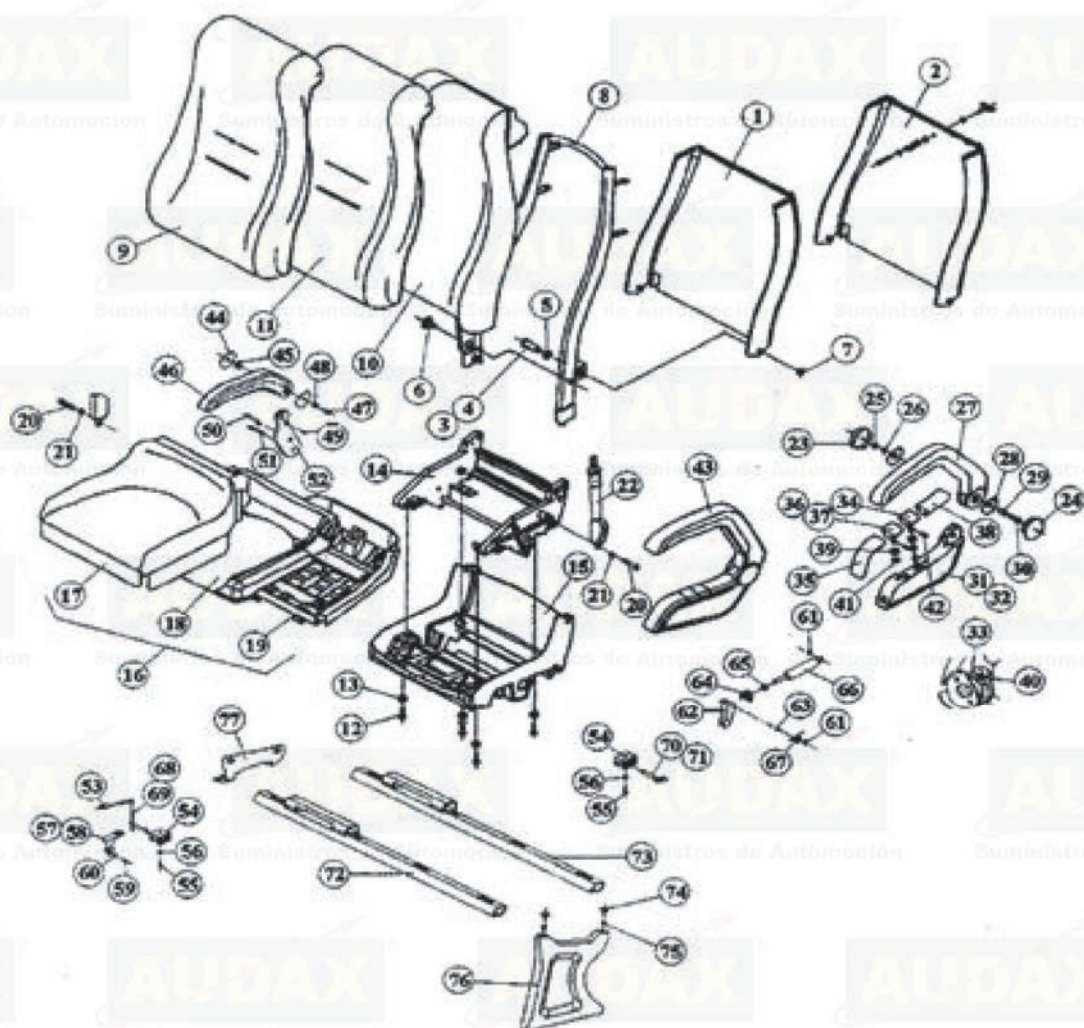

BUTACA I.E. ERGOS CLT

Butaca I. E. Ergos CLT.