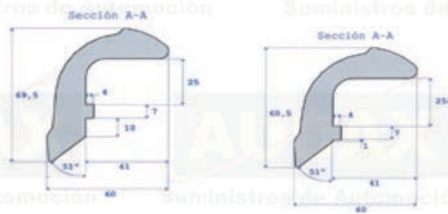

ESPUMAS Y ACCESORIOS

Perfil espuma bajo ventana en tiras de 2.070 mm.
 Para luna simple. Ref. 495
 Para luna doble. Ref. 496

Perfil cubre pilares largo 1.085 mm.
 Para luna simple y pilar de 50 mm. Ref. 431
 Para luna simple y pilar de 60 mm. Ref. 538
 Para luna doble y pilar de 50 mm. Ref. 432
 Para luna doble y pilar de 60 mm. Ref. 539