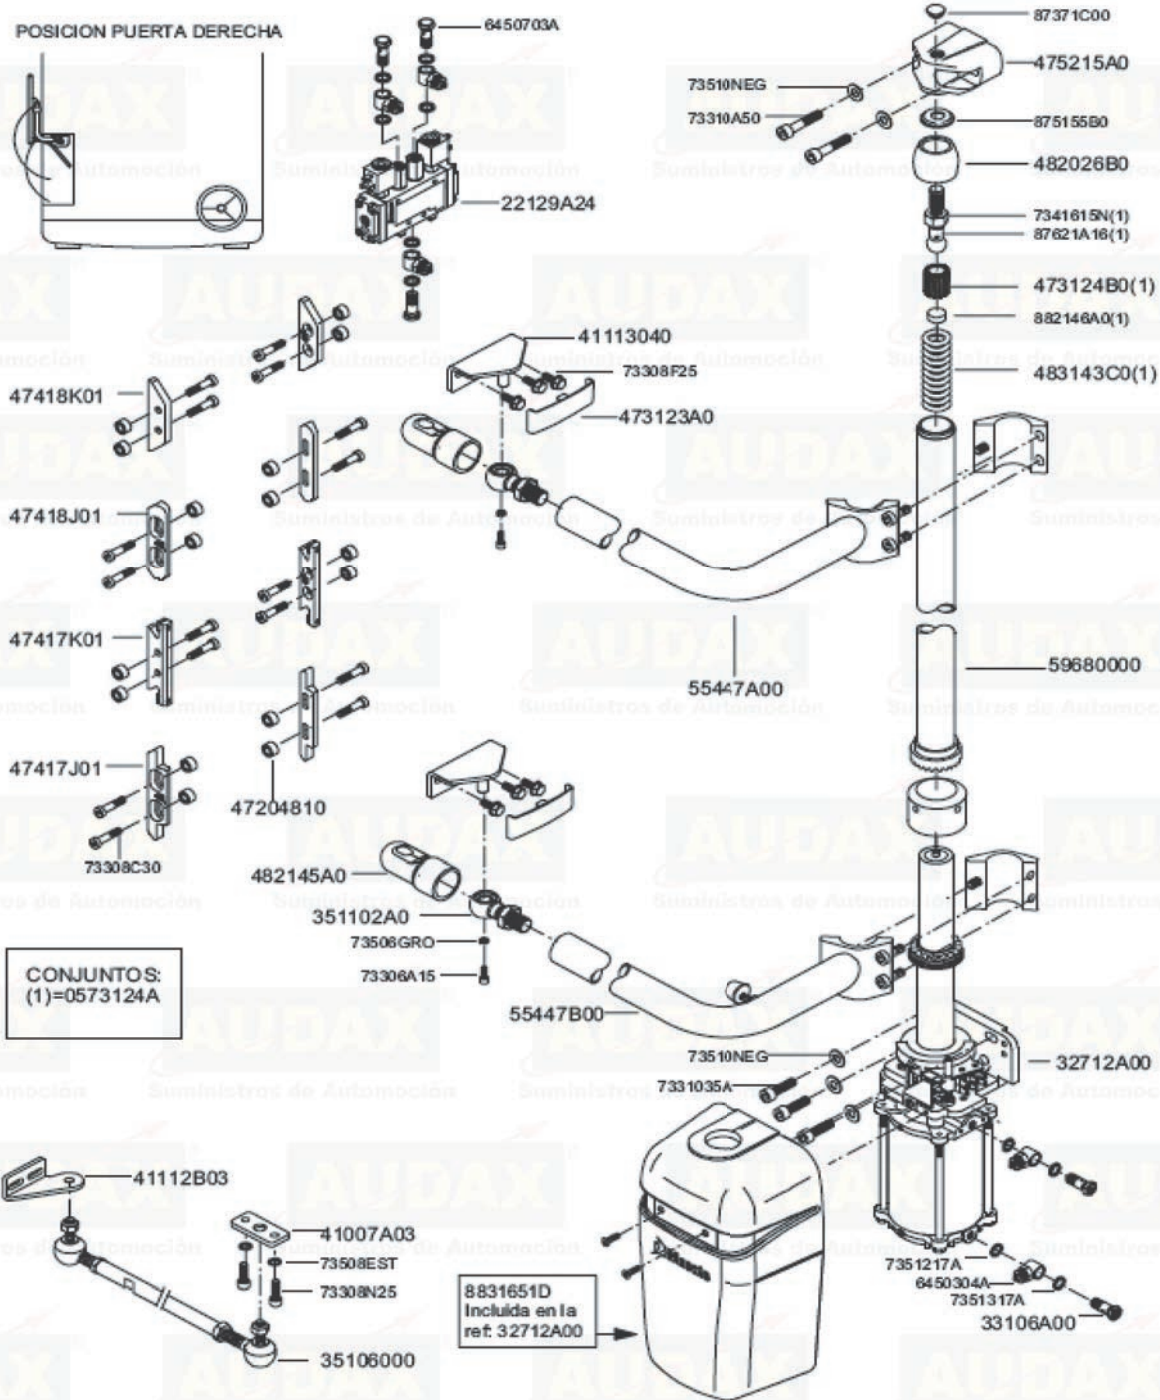

POSICION PUERTA DERECHA

CONJUNTOS:
(1)=0573124A

DESPIECES

Modelo apertura al exterior derecha mediante actuador eléctrico. "C" 24 V. Enclavamiento. Fijación con brazos.

Ref. 031413A0

DESPIECES

Modelo de apertura al exterior mediante accionamiento. Modelo vertical neumático con enclave y seguro mecánico "Europa".
Ref: 031513D3