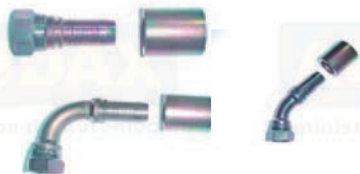

Racores reusables O-Ring.

Recto G-16 T.G. 1" 5/16. Ref. 4300693
45° G-16 T.G. 1" 5/16. Ref. 4300691
90° G-16 T.G. 1" 5/16. Ref. 4300692