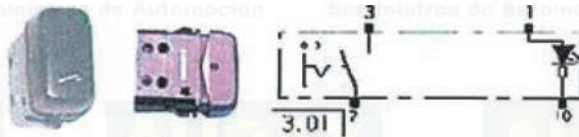

AUDIO / VIDEO / ELÉCTRICO · TECLAS

Esquemas interruptores.

101.00. Interruptor I-O.