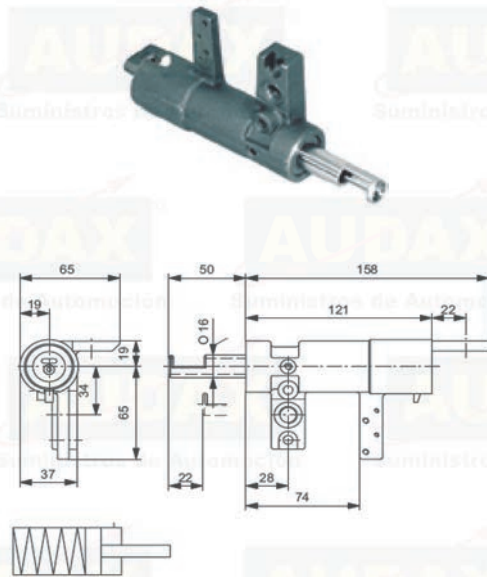

Cilindro doble efecto. Carrera 50 mm.
Ref. 125050B0
Conjunto reparación. Ref. 10025A00

CILINDROS Ø30

Cilindro izquierdo, simple efecto. Carrera 22 mm.
 Ref. 130022C0
 Conjunto reparación. Ref. 100030B0

Cilindro derecho simple efecto. Carrera 22 mm.
 Ref. 130022C1
 Conjunto reparación. Ref. 100030B0