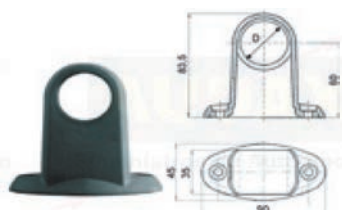

Soporte base tubo circular de 2 tornillos.
Ref. P33

Soporte tubo codo 90°.
Ref. 315

Soporte tubo cruce.
Ref. P41

Soporte tubo "T".
Ref. P42

Soporte tubo "T".
Ref. P42BIS

Soporte tubo pasante alto.
Ref. 327.2