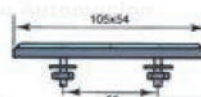

Ref. IL001200772