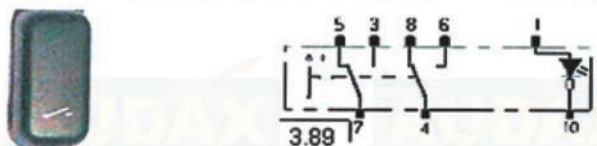

AUDIO / VIDEO / ELÉCTRICO · TECLAS

Esquemas interruptores.

154.00. Interruptor I-O-II.

155.00. Interruptor I-O-II.

172.00. Interruptor. I-O-II con control (rojo)

184.00. I-O Warning.

189.00. Conmutador momentáneo I-O (doble circuito).