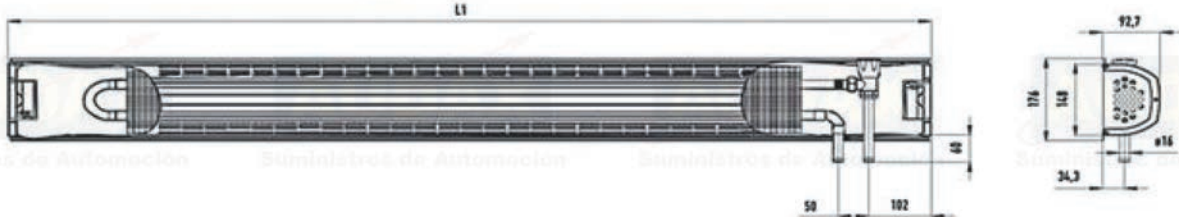

Conveectores de calefacción para autobuses y autocares. Construcción completa en aluminio curvado de alto rendimiento.

L1 200 cm.
1.350 kcal. Ref. 81500060
2.500 kcal 40 m3 caudal de aire. Ref. 81500041