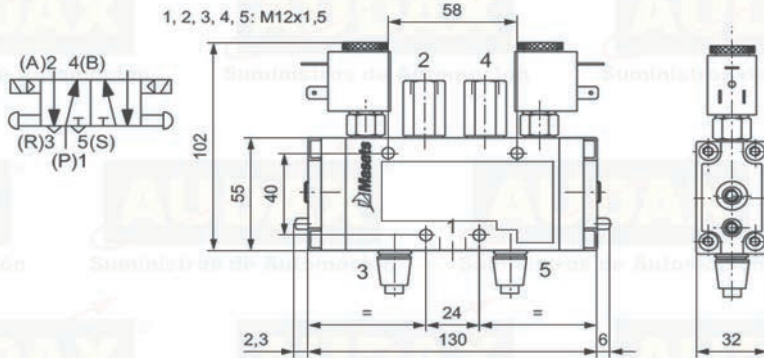

Ref. 101154C0

Conjunto reparación. Ref. 1009107B

Cilindro doble efecto. D125 mm. Carrera 147 mm.

Ref. 102147A0

Conjunto reparación. Ref. 1009202A

DISTRIBUIDORES

Electroválvula 5/2.
 Ref. 22129A12/24
 Conjunto reparación.
 Ref. 2002329A