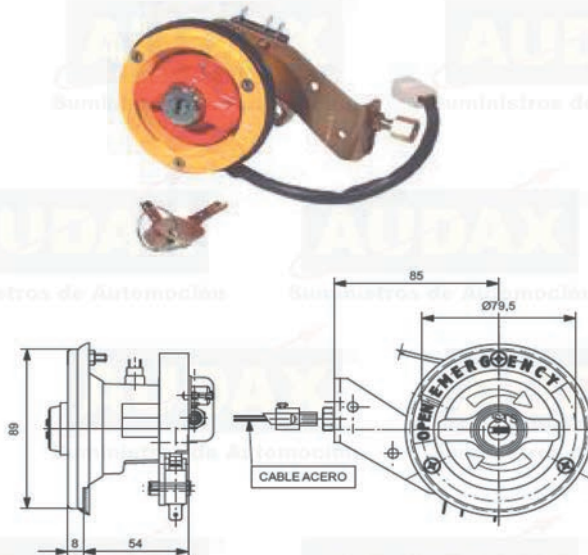

Mando giratorio emergencia con llave y microrruptor.
Ref. 32448LLA