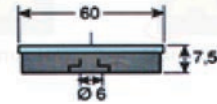

Ref. IL001200766