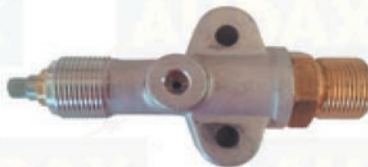

Válvula alta Racor 1" - 1/16.
Ref. 4200072