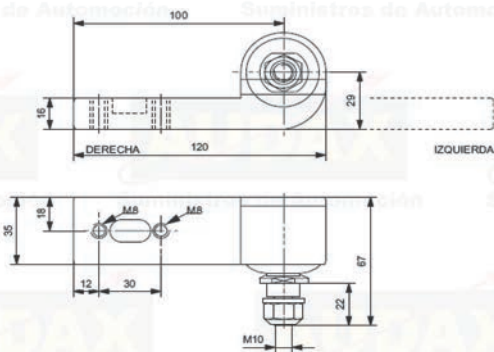

Rótula.
Cuerpo Derecho 35173CDR Bola M10 Peso 334 gr. Ref.
Cuerpo Izquierdo 35173CIZ M10 334 gr. Ref.

Rótula.
Cuerpo Derecho 35173CDR Bola M10 Peso 334 gr. Ref.
Cuerpo Izquierdo 35173CIZ M10 334 gr. Ref.