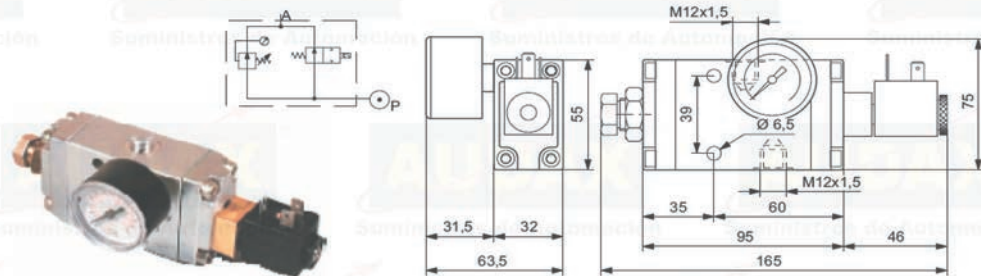

VÁLVULAS

Válvula reguladora de presión.

Ref. 22301B24

Conjunto reparación.

Ref. 2002301B