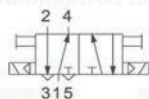

Electroválvula completa 5/2 con placa base. Cuerpo de aluminio.
Ref. 22114A24
Electroválvula.
Ref. 22145A24
Conjunto reparación.
Ref. 2002114A