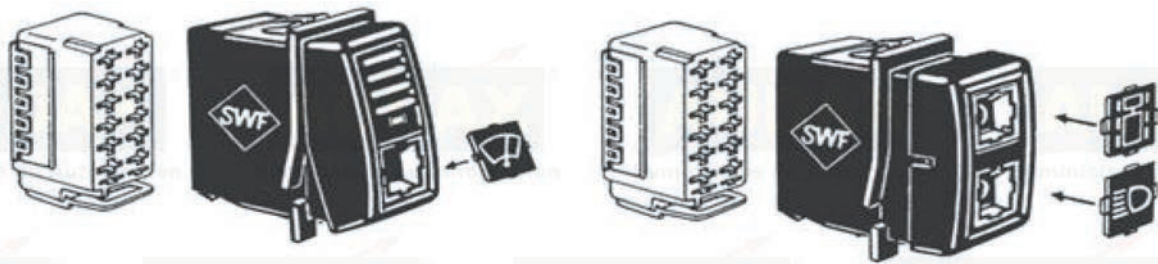

AUDIO / VÍDEO / ELÉCTRICO · TECLAS SWF