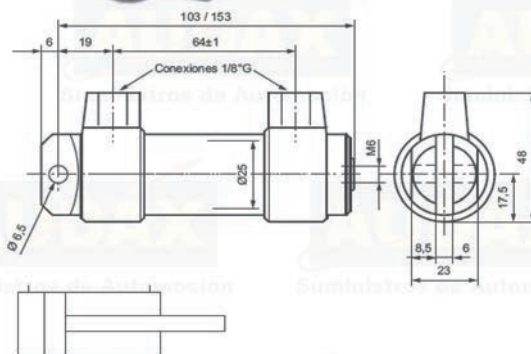

Cilindro doble efecto. Carrera 50 mm.
Ref. 125050B0
Conjunto reparación. Ref. 10025A00

CILINDROS Ø30

Cilindro izquierdo, simple efecto. Carrera 22 mm.
 Ref. 130022C0
 Conjunto reparación. Ref. 100030B0

Cilindro derecho simple efecto. Carrera 22 mm.
 Ref. 130022C1
 Conjunto reparación. Ref. 100030B0