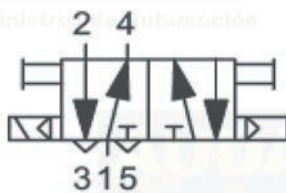

Cuerpo válvula.
Ref. 22329A00