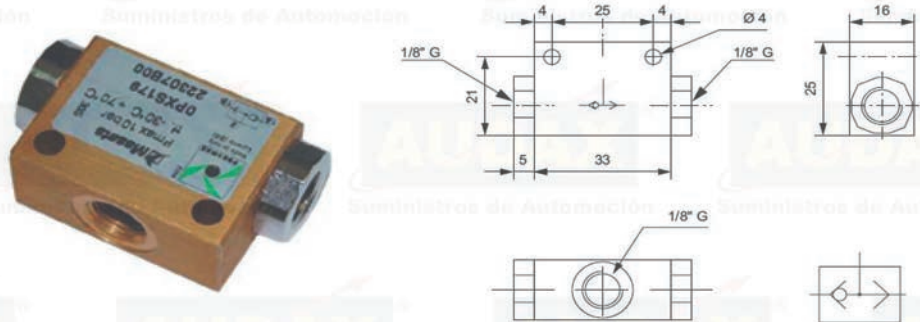

Válvula selectora de circuitos R-1/G8.

Ref. 22307B00