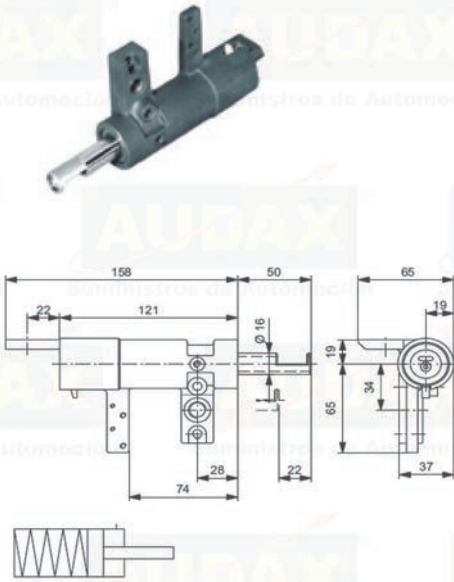

Cilindro doble efecto. Carrera 50 mm.
Ref. 125050B0
Conjunto reparación. Ref. 10025A00

CILINDROS Ø30

Cilindro izquierdo, simple efecto. Carrera 22 mm.
 Ref. 130022C0
 Conjunto reparación. Ref. 100030B0

Cilindro derecho simple efecto. Carrera 22 mm.
 Ref. 130022C1
 Conjunto reparación. Ref. 100030B0