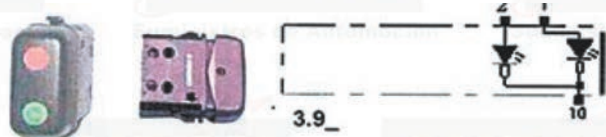

19.00. Control LEDs negativo común.

- 3.91 rojo-rojo
- 3.92 rojo-verde
- 3.93 verde-verde
- 3.94 amarillo-verde