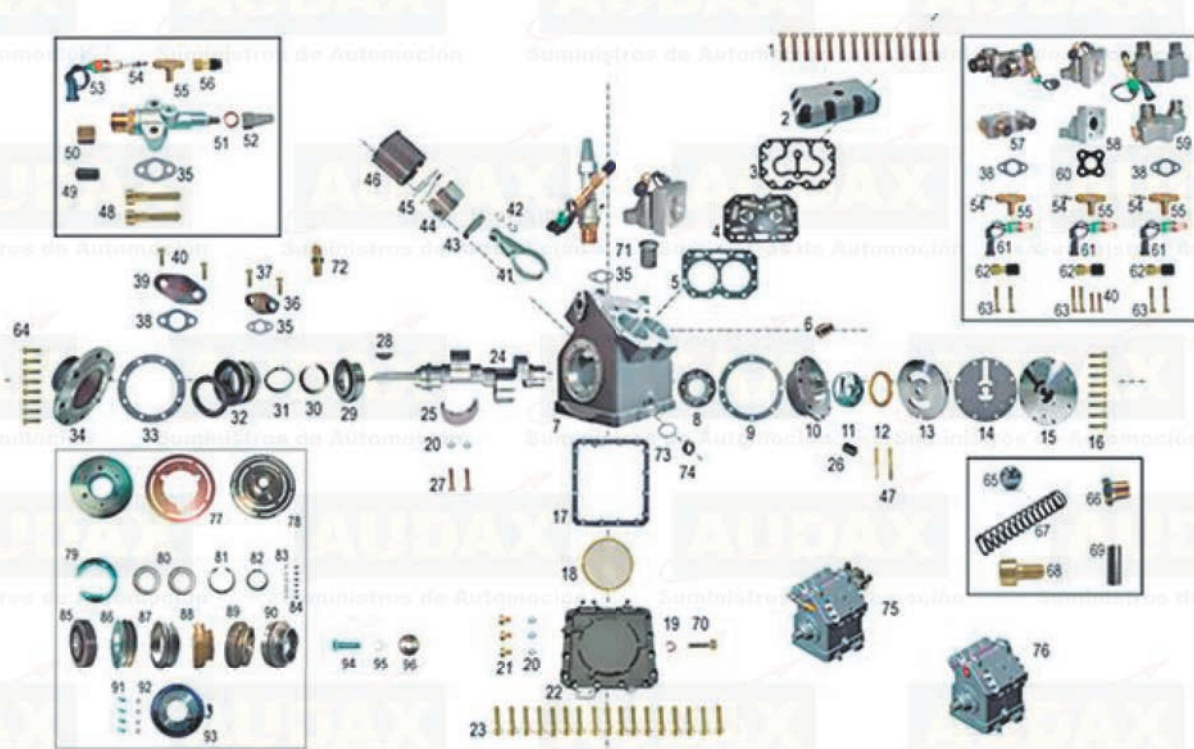

CLIMATIZACIÓN · DESPIECE COMPRESOR ECOICE

Nº Ref.	Descripción	Cant.	Nº Ref.	Descripción	Cant.	Nº Ref.	Descripción	Cant.
1	3400203 Tornillo 10-150x40 8.8 912	28	34	4200298 Tapa lado embrague	1	66	3300312 Tapón 1/8-M GAS especial	1
2	4200297 Tapa cilindro compresor.	2	35	3600101 Junta válvula de alta	2	67	3300407 Muelle interior válvula	1
3	3600126 Junta culata.	2	36	4200339 Tapa válvula de alta	1	68	3400190 Tornillo 10-150x16 8.8 912	1
4	3550213 Plato válvula compresor.	2	37	3400455 Tornillo 8-125x20 8.8 912	2	69	3300415 Pasador 5x12 7 A	1
5	3600125 Junta plato válvula.	2	38	3600102 Junta válvula de baja	2	70	3400196 Tornillo 10-150x20 8.8 933	1
6	3220070 Válvula de seguridad.	1	39	4200333 Tapa válvula de baja	1	71	3220074 Filtro entrada compresor	1
7	4200296 Cártér compresor.	1	40	3400929 Tornillo 10-150x25 8.8 912	2	72	4300360 Acoplamiento 1/8MG-1/4MS	1
8	3450023 Rodamiento 6309.	1	41	4200302 Biela compresor	4	73	3600133 Junta tórica 28x1.5 NBR	2
9	3600127 Junta cuerpo bomba.	1	42	3300046 Anilla I-18 DIN 472	8	74	3100110 Visor de aceite	2
10	4200300 Cuerpo bomba compresor.	1	43	3220066 Bulón compresor	8	75	5050146 Compresor 660c.c. con válvulas	-
11	4200226 Cto. rotor-bomba.	1	44	3050075 Pistón 72.5mm	4	76	5050156 Compresor 660c.c. sin válvulas	-
12	4200228 Anillo inversión E=8mm.	1	45	3220067 Segmento 72.5x1.8 torsional	4	77	4200321 Plato fricción	1
13	4200097 Disco fricción exterior.	1	46	3220068 Seg. 72.5x1.8 torsional+rasc.	4	78	4050078 Cuerpo embrague	1
14	3600128 Junta tapa bomba.	1	47	4200312 Camisa compresor	4	79	3550216 Fleje embrague compresor	1
15	4200301 Tapa bomba compresor.	1	48	4200109 Fleje inversión	2	80	3450034 Rodamientos 6010 2Z	2
16	3400465 Tornillo 8-125x40 8.8 912.	8	49	3400471 Tornillo 8-125x50 8.8 912	2	81	3300058 Anilla I-80 DIN 472	1
17	3600130 Junta tapa carter.	1	49	3350191 Tapón de plástico	1	82	3300404 Anilla E-50 DIN 471	1
18	4200108 Filtro tapa cártér	1	50	3300310 Tapón ¼-H SAE	1	83	3300074 Arandela A.E.T. 8,4	6
19	3300083 Arandela de cobre 10x16x1.5	1	51	3300085 Arandela cobre 20x24.5x1.5	1	84	3400857 Tornillo 8-125x10 8.8 912	6
20	3300073 Arandela A.E.T. 6,4	5	52	3220009 Capuchón válvula de alta	1	85	4050079 Embrague 4V660 2B ø210	-
21	3400758 Tornillo 6-100x8 8.8 912	3	53	4150179 Presostato de alta	1	86	4050085 Emb. 4V660 2B ø250	-
22	4200299 Tapa inferior compresor	1	54	3100029 Obus 3521 1-80	1	87	4050083 Emb. 4V660 9PK ø205+1A ø214	-
23	3400198 Tornillo 10-150x30 8.8 912	16	55	3400144 Té 1/4MSx1/8MGx1/4MS	1	88	4050087 Emb. 4V660 2Bø175+1Aø250	-
24	4200315 Cigüeñal	1	56	4300305 Enchufe rápido alta hembra	1	89	4050081 Emb. 4V660 2B ø210+2A ø260	-
25	3300402 Contrapeso cigüeñal	1	57	4301082 Colector de baja horizontal	1	90	4050084 Emb. 4V660 9PK ø150+1A ø214	-
26	3300398 Chaveta 4x4x7.5 6885-B	1	58	4200379 Colector de baja	1	91	3400450 Tornillo 8-125x12 5.6 933	4
27	3400417 Tornillo 6-100x30 8.8 912	2	59	4301083 Colector de baja vertical	1	92	3300105 Arandela dentada 8 6769-J	4
28	3300399 Chaveta disc. 5x9x22 DIN 6888	1	60	3600142 Junta colector de baja	1	93	4150340 Bobina embrague	1
29	3450035 Rodamientos NUP 309	1	61	4150181 Presostato de baja	1	94	3400271 Tornillo M12-175X40 8.8 933	1
30	3300187 Arandela cierre	1	62	4300303 Enchufe rápido de baja	1	95	3300114 Arandela Grower ø12	1
31	3300400 Anilla E-45 DIN 471	1	63	3400215 Tornillo 10-150x70 8.8 912	2	96	4180548 Arandela Especial	1
32	3220069 Cto. reten 40mm.	1	64	3400458 Tornillo 8-125x25 8.8 912	8			
33	3600129 Junta tapa embrague	1	65	3220002 Bola 17/64"	1