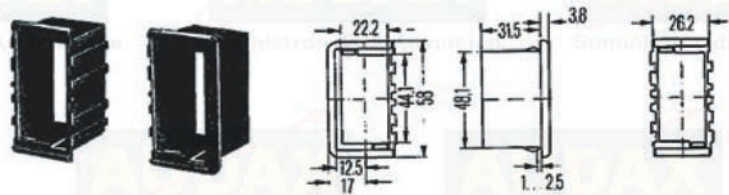

AUDIO / VIDEO / ELÉCTRICO · TECLAS

Marco de montaje.
Ref. I353.021

Marco.
3 interruptores. Ref. ZZ595502
6 interruptores. Ref. ZZ595902

Conector.
Ref. IAK52003
Terminal hembra. Ref. ZZ7706

Marcos de montaje conectables.
Pieza final. Ref. ZZ594802
Pieza central. Ref. ZZ594801