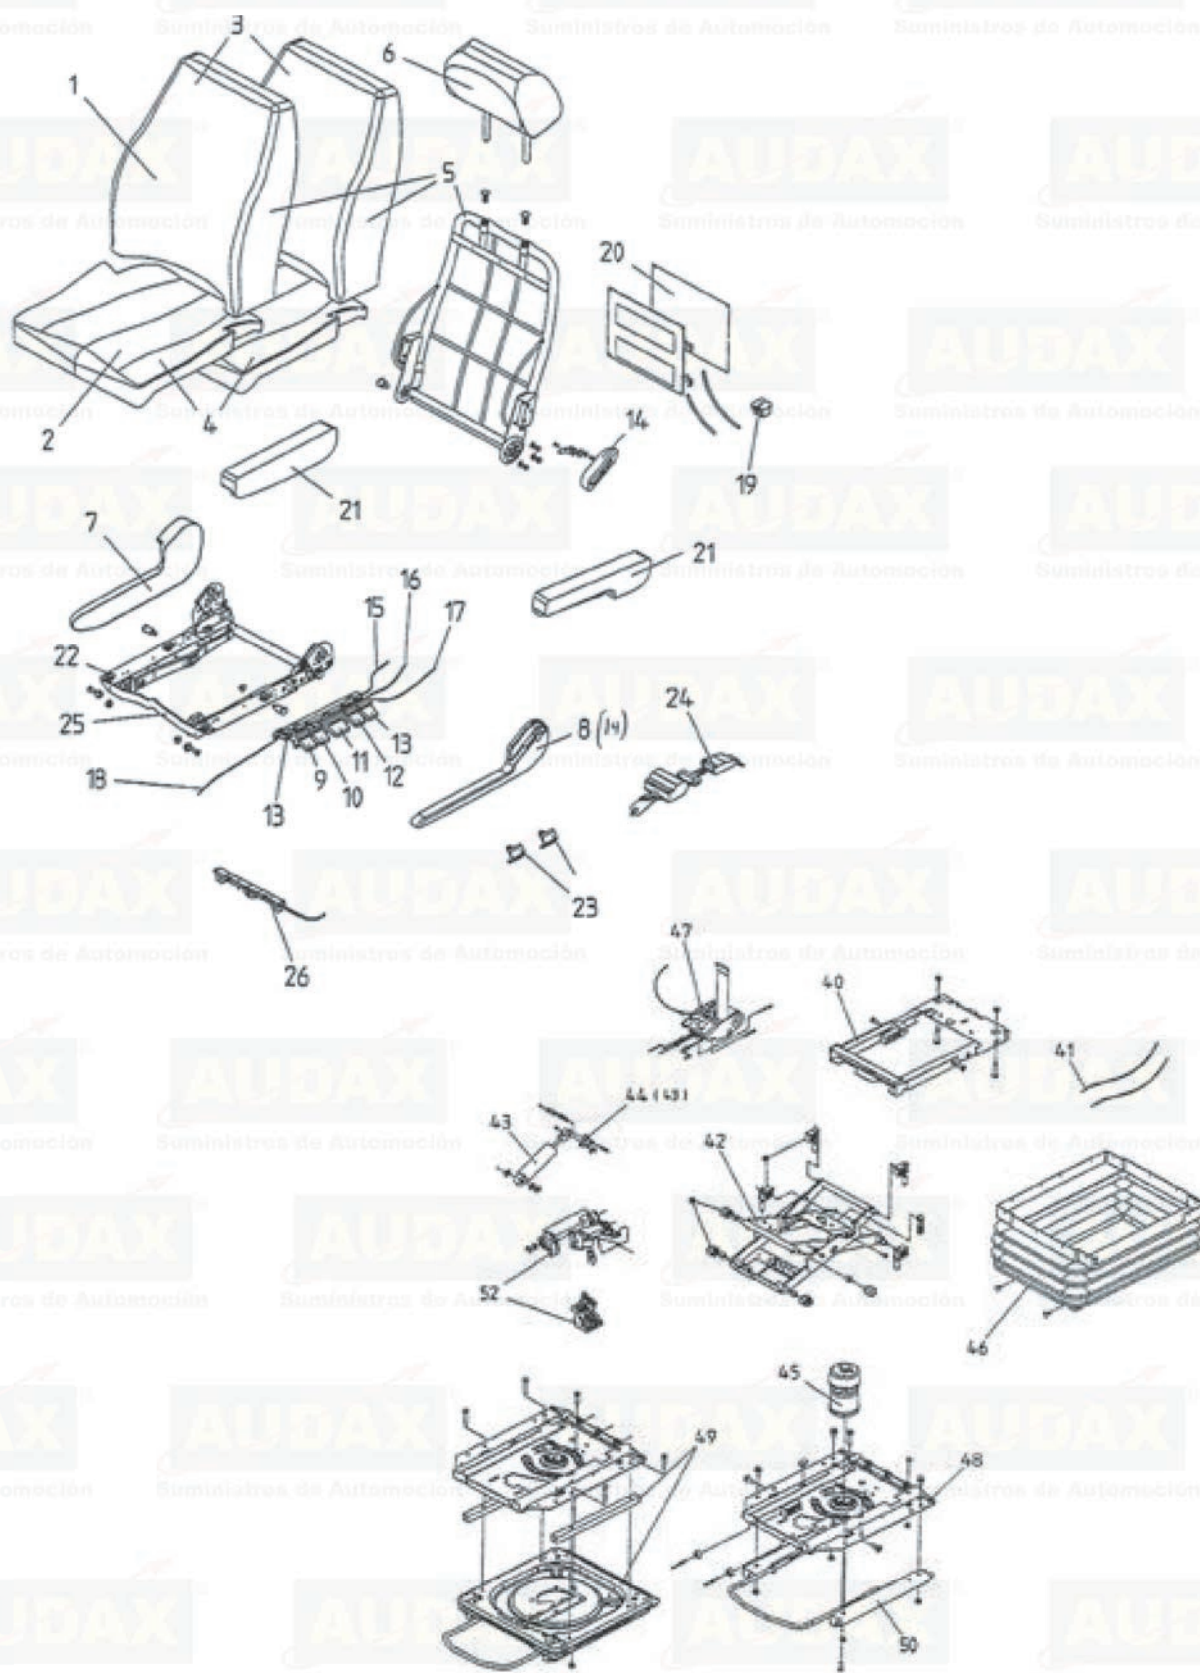

BUTACA DE CONDUCTOR

Butaca Grammer MSG90.