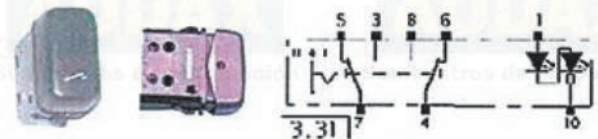

I31.00. Interruptor I-O-II.