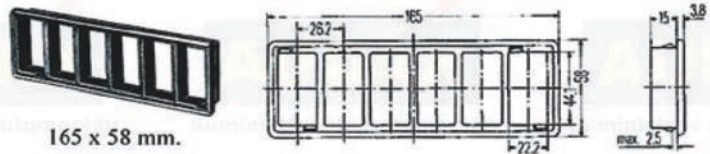

Marco.
3 interruptores. Ref. ZZ595502
6 interruptores. Ref. ZZ595902