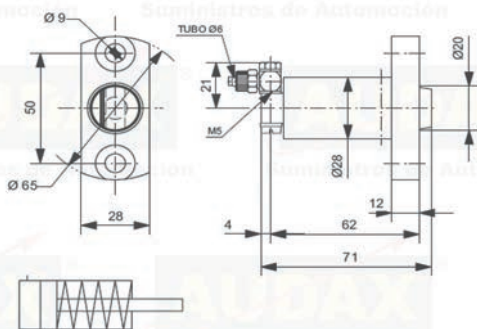

CILINDROS Ø20

Cilindro simple efecto. Carrera 8 mm.
Ref. 120008A0