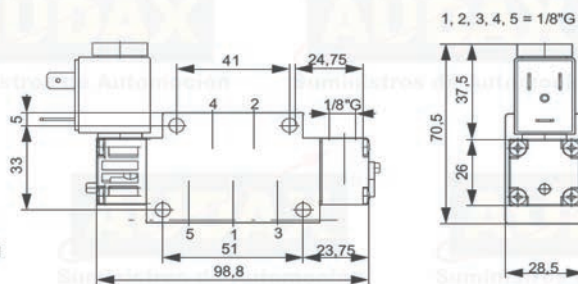

Electroválvula 5/2.
Ref. 22128A24
Conjunto reparación.
Ref. 2002128A