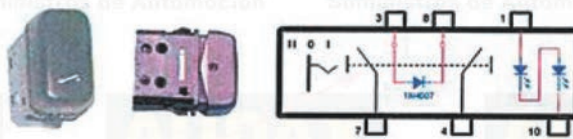

AUDIO / VIDEO / ELÉCTRICO · TECLAS

Esquemas interruptores.

154.00. Interruptor I-O-II.

155.00. Interruptor I-O-II.

172.00. Interruptor. I-O-II con control (rojo)

184.00. I-O Warning.

189.00. Conmutador momentáneo I-O (doble circuito).