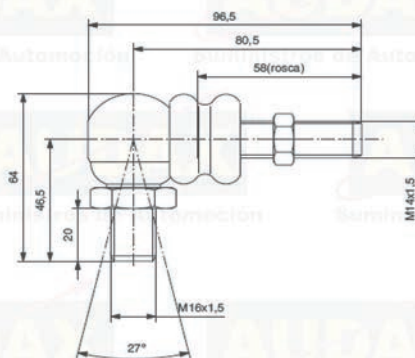

Rótula.
Cuerpo Derecho 35173CDR Bola M10 Peso 334 gr. Ref.
Cuerpo Izquierdo 35173CIZ M10 334 gr. Ref.

Rótula.
Cuerpo Derecho 35173CDR Bola M10 Peso 334 gr. Ref.
Cuerpo Izquierdo 35173CIZ M10 334 gr. Ref.