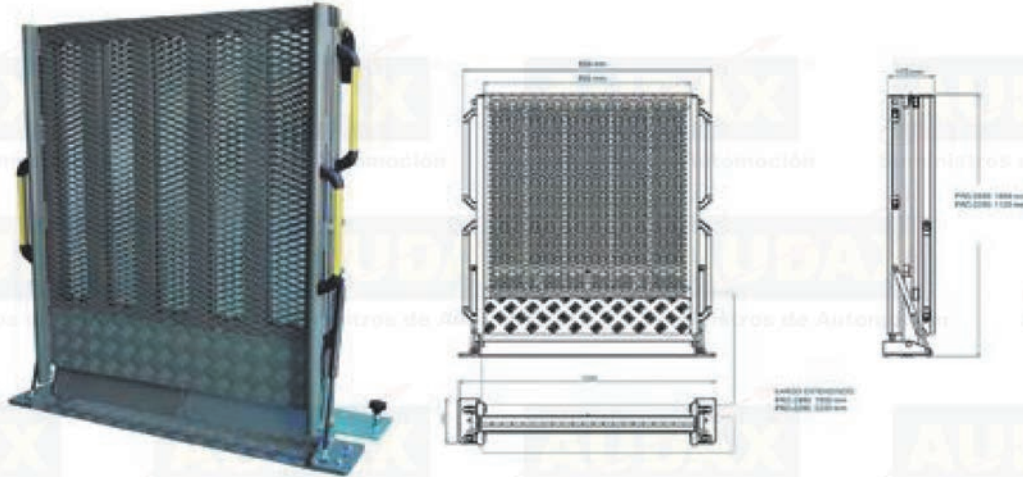

PELDAÑOS Y RAMPAS

Estribo plegable para colocar bajo la estructura del vehículo, con cierre estanco, de fácil montaje. Ideal para dar más facilidad de acceso al vehículo.
Disponible en versiones eléctrica 12/24 V.
600 mm. Ref. EL600
900 mm. Ref. EL900