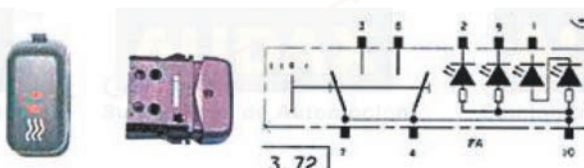

AUDIO / VIDEO / ELÉCTRICO · TECLAS

Esquemas interruptores.

154.00. Interruptor I-O-II.

155.00. Interruptor I-O-II.

172.00. Interruptor. I-O-II con control (rojo)

184.00. I-O Warning.

189.00. Conmutador momentáneo I-O (doble circuito).