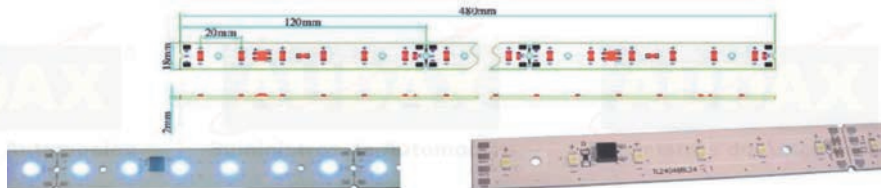

Tira LEDs SMD.
Tira rígida de 480 mm de longitud x 24 mm de ancho con 24 LEDs SMD blancos de alto brillo y 2 azules para penumbra. Se puede cortar cada 3 LEDs en 12 V. o 6 LEDs en 24 V. (60 o 120 mm) para ajustarse al espacio disponible.
Ref: TLXX048BL24CP Series