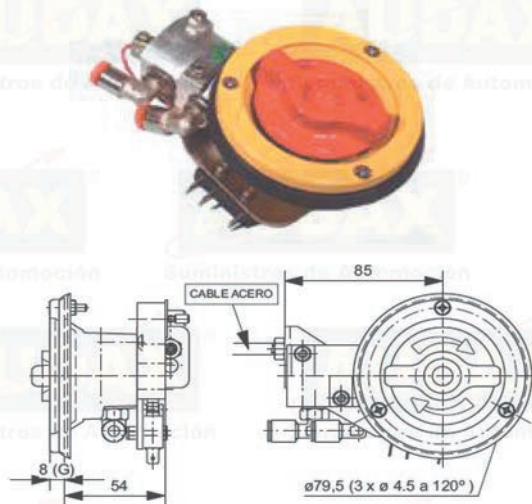

MANDOS DE EMERGENCIA

Mando giratorio de emergencia con bloqueo y microrruptor.
Ref. 32413BLO