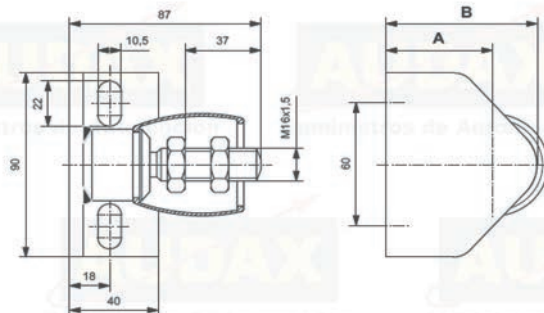

Rótula.

Bola	A	B	Peso	
M16x1,5	40	60	515 gr.	Ref. 35111D00
M16x1,5	48	68	540 gr.	Ref. 35111F00