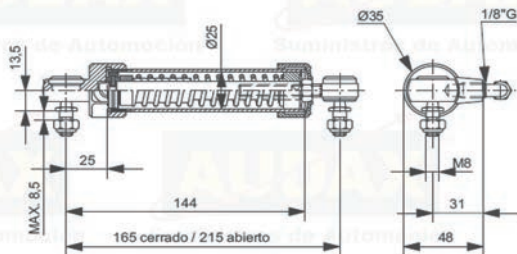

Cilindro doble efecto. Carrera 50 mm.
Ref. 125050B0
Conjunto reparación. Ref. 10025A00

CILINDROS Ø30

Cilindro izquierdo, simple efecto. Carrera 22 mm.
 Ref. 130022C0
 Conjunto reparación. Ref. 100030B0

Cilindro derecho simple efecto. Carrera 22 mm.
 Ref. 130022C1
 Conjunto reparación. Ref. 100030B0