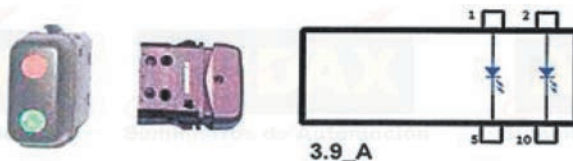

19.A.00. Control LEDs independientes.

- 3.91A rojo-rojo
- 3.92A rojo-verde
- 3.93A verde-verde
- 3.94A amarillo-verde