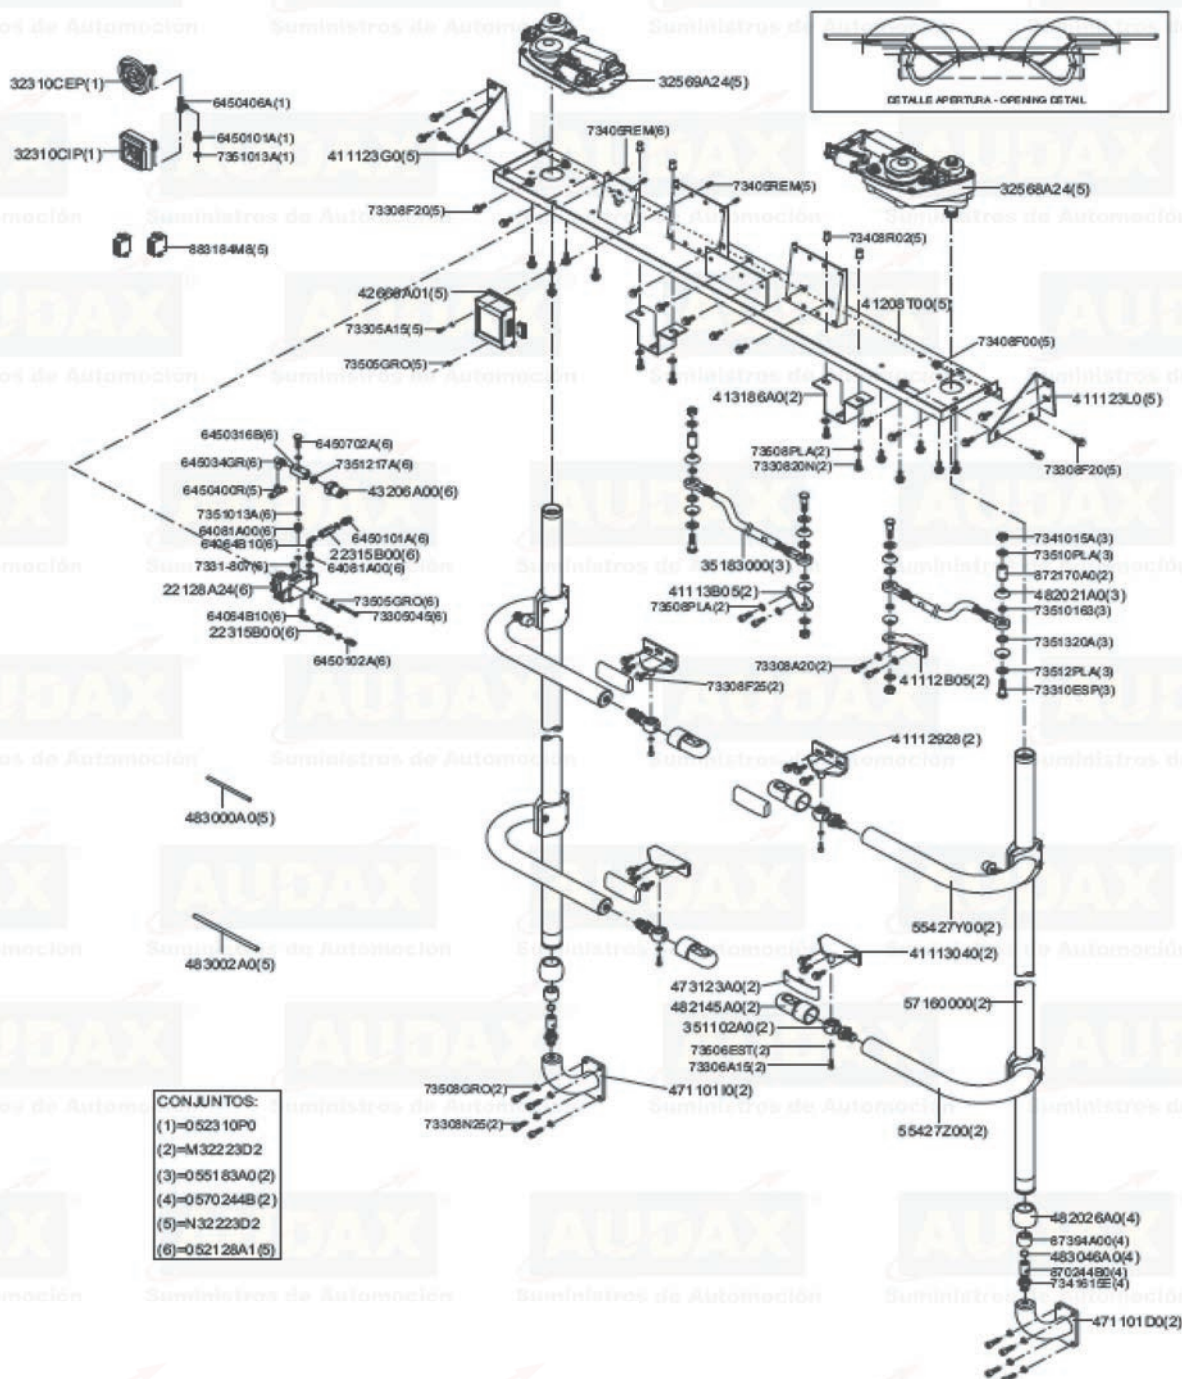

DESPIECES

Puerta atornillada todo cristal.
Ref: P0902TCA

DESPIECES

Puerta genérica con cristal largo.
Ref: P1202TCA

CONJUNTOS:
(1)= CA010E00
(2)= CA010C00(1)

DESPIECES

Modelo de apertura al exterior eléctrico (2 hojas) con bandeja sin enclave y accionamiento de reducidas dimensiones.
 Ref: 032223D2