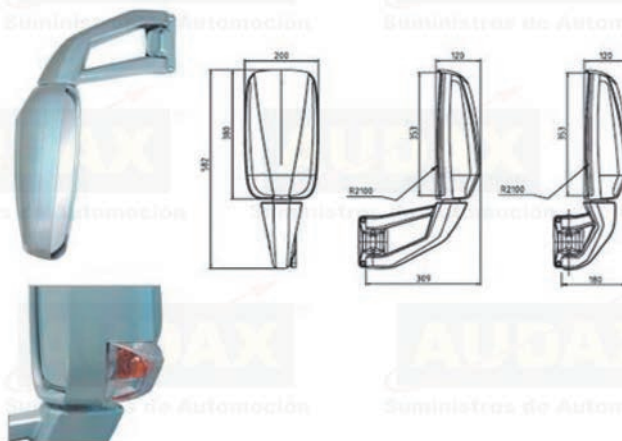

Espesjos Microbus y Midi para montaje ascendente o descendente.

180 mm.
Normal. Ref. 335
Con intermitente. Ref. 335I
309 mm.
Normal. Ref. 333
Con intermitente. Ref. 333I
Intermitente
Izquierdo. Ref. ES805400951 Derecho. Ref. ES805400952