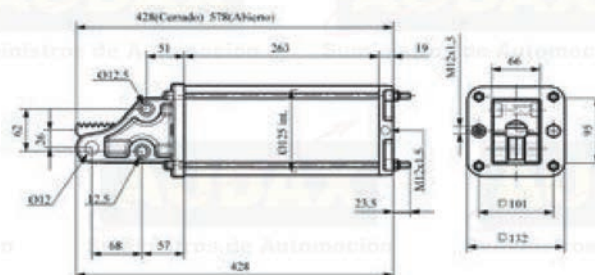

Cilindro doble efecto. D125 mm. Carrera 154 mm.

Ref. 101154C0

Conjunto reparación. Ref. 1009107B

Cilindro doble efecto. D125 mm. Carrera 147 mm.

Ref. 102147A0

Conjunto reparación. Ref. 1009202A