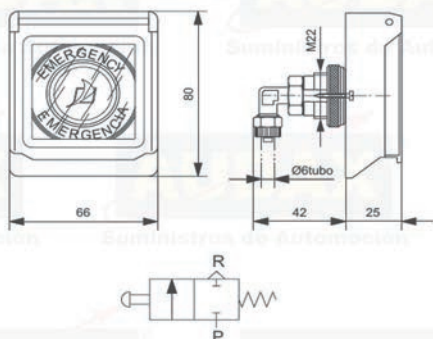

Pulsador interior emergencia color rojo. Válvula 2 vías (2/2) NC.
Ref. 32310CIP