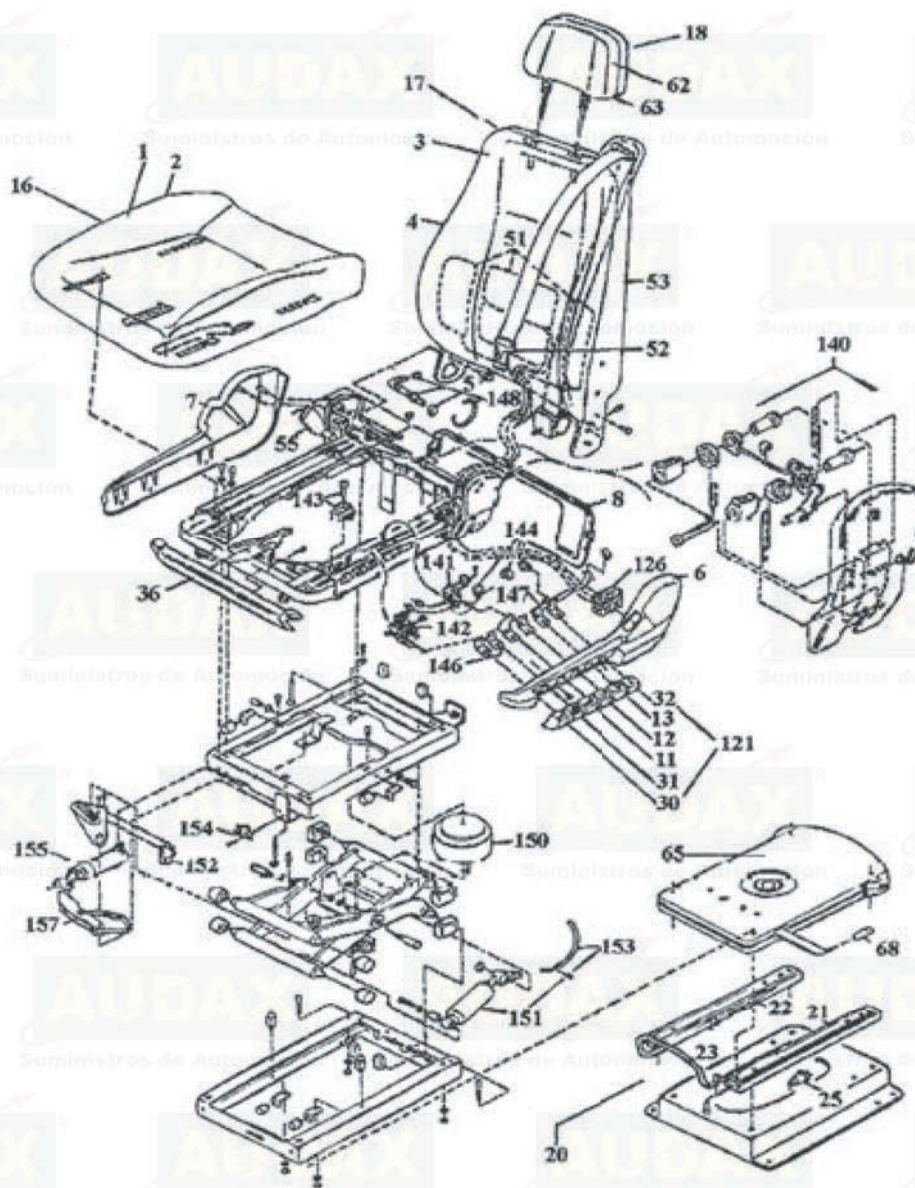

BUTACA DE CONDUCTOR

Butaca Isri 6800/337