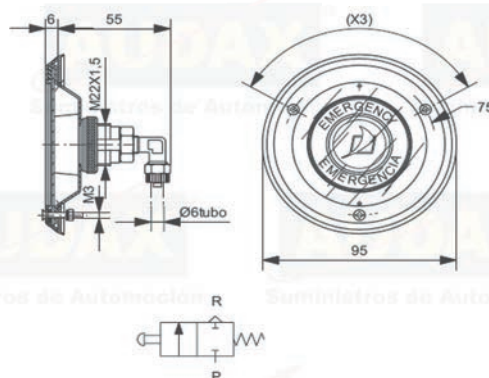

Pulsador exterior emergencia color rojo. Válvula 2 vías (2/2) NC.
Ref. 32310CEP