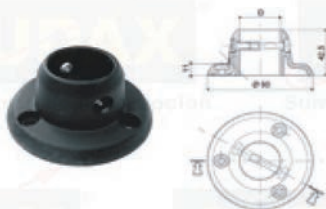

Luces interiores - Multisets

Neveras

Martillos

AUDAX[®]
Suministros de Automoción

ACCESORIOS MAMPARA

Soportes disponibles para tubos de 30 y 35 mm. colores, negro, gris, amarillo y rojo.

Soporte base tubo circular de 3 tornillos.
Ref. P32