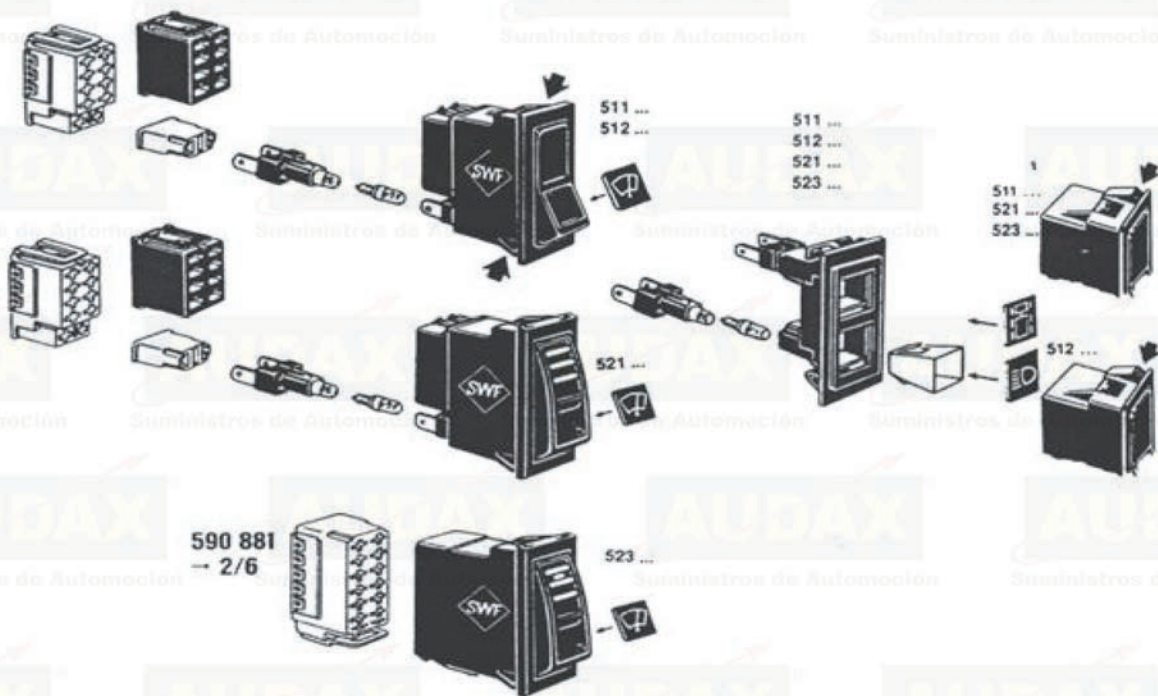

AUDIO / VÍDEO / ELÉCTRICO · TECLAS SWF