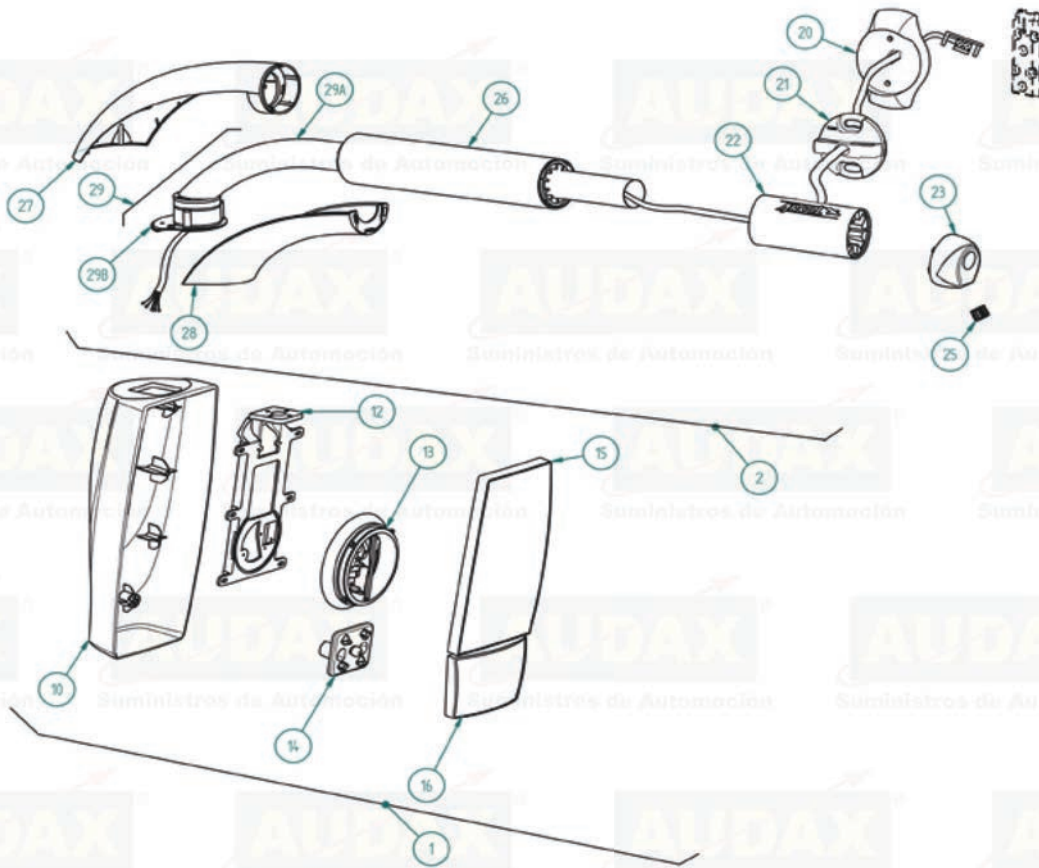

CASTROSUA Y TATA HISPANO NAYA

Espejo Castrosua Magnus.
Izquierdo. Ref. ES805400696

Despiece:

STACO Y STACOBUS	
<p>Espejo. Farebus Gala, Stacobus Celeris HD Izquierdo. Ref. ES810000478 Derecho. Ref. ES810000479 Especial Ayats Bravo I Izquierdo. Ref. ES810000501 Derecho. Ref. ES810000502</p> 	<p>Espejo Farebus Gala, Zeus, Stacobus Celeris Hd. Izquierdo. Ref. ES810000480 Derecho. Ref. ES810000481 Brazo Izquierdo. Ref. ES810000601 Derecho. Ref. ES810000600</p> 
<p>Espejo Staco Dexon, Stacobus Midi Celeris y Celeris. Izquierdo. Ref. ES810000491 Derecho. Ref. ES810000492</p> 	<p>Espejo Stacobus Celeris y Celeris HDH. Izquierdo. Ref. ES810000503 Derecho. Ref. ES810000504</p> 
<p>Cabeza espejo Ayats Bravo, Andecar Seneca, Noge Intercity, Obradors BSC y Caetano Óptimo. Cabeza completa. Ref. ES810000262 Carcasa. Ref. ES810000007 Cristal principal. Ref. ES810200017 Ángulo refuerzo. Ref. ES810000490</p> 	<p>Cabeza de espejo estrecha (sin mano). Equipan: Ayats Atlas II, Ugarte Nobus, Noge Touring I, II y Andecar Viana II. Completa. Ref. ES810000085 Carcasa. Ref. ES810000084 Cristal Principal. Ref. ES810000003 Auxiliar. Ref. ES810200045 Versión pequeña Ferqui y Midi Nobus. Pequeña completa. Ref. ES810000301 Carcasa pequeña. Ref. ES810000005 Cristal principal. Ref. ES810000006</p> 