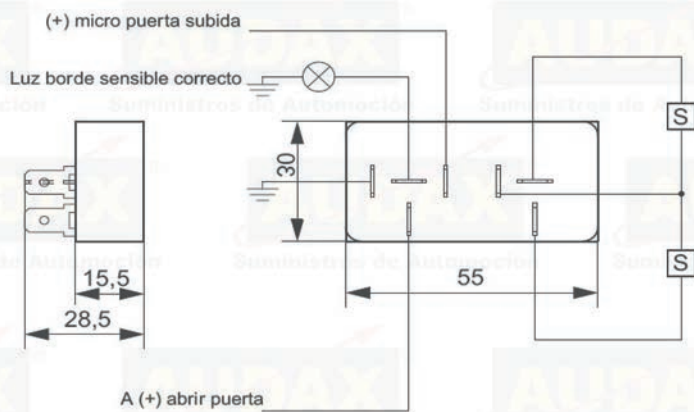

RELÉS

Relé electrónico basculante.

24 V. Ref. 483036A0

14 V. Ref. 483036A1

- 1 Negro (-) masa
- 3 Blanco (+) Pulsador
- 4 Rojo (+12V / +24V)
- 5 Amarillo Salida 2 (+)
- 6 Verde Salida 1 (+)

Relé de seguridad para gomas de borde sensible.

Ref. 42919A00