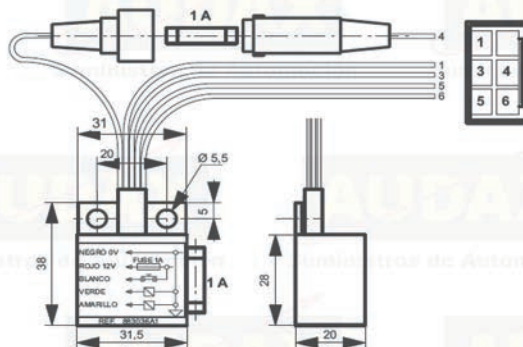

RELÉS

Relé electrónico basculante.

24 V. Ref. 483036A0

14 V. Ref. 483036A1

- 1 Negro (-) masa
- 3 Blanco (+) Pulsador
- 4 Rojo (+12V / +24V)
- 5 Amarillo Salida 2 (+)
- 6 Verde Salida 1 (+)

Relé de seguridad para gomas de borde sensible.

Ref. 42919A00