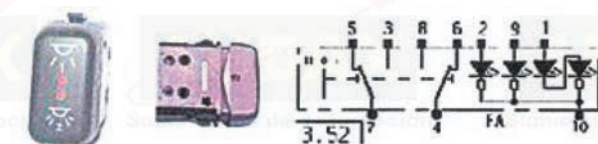

AUDIO / VIDEO / ELÉCTRICO · TECLAS

Esquemas interruptores.

154.00. Interruptor I-O-II.

155.00. Interruptor I-O-II.

172.00. Interruptor. I-O-II con control (rojo)

184.00. I-O Warning.

189.00. Conmutador momentáneo I-O (doble circuito).