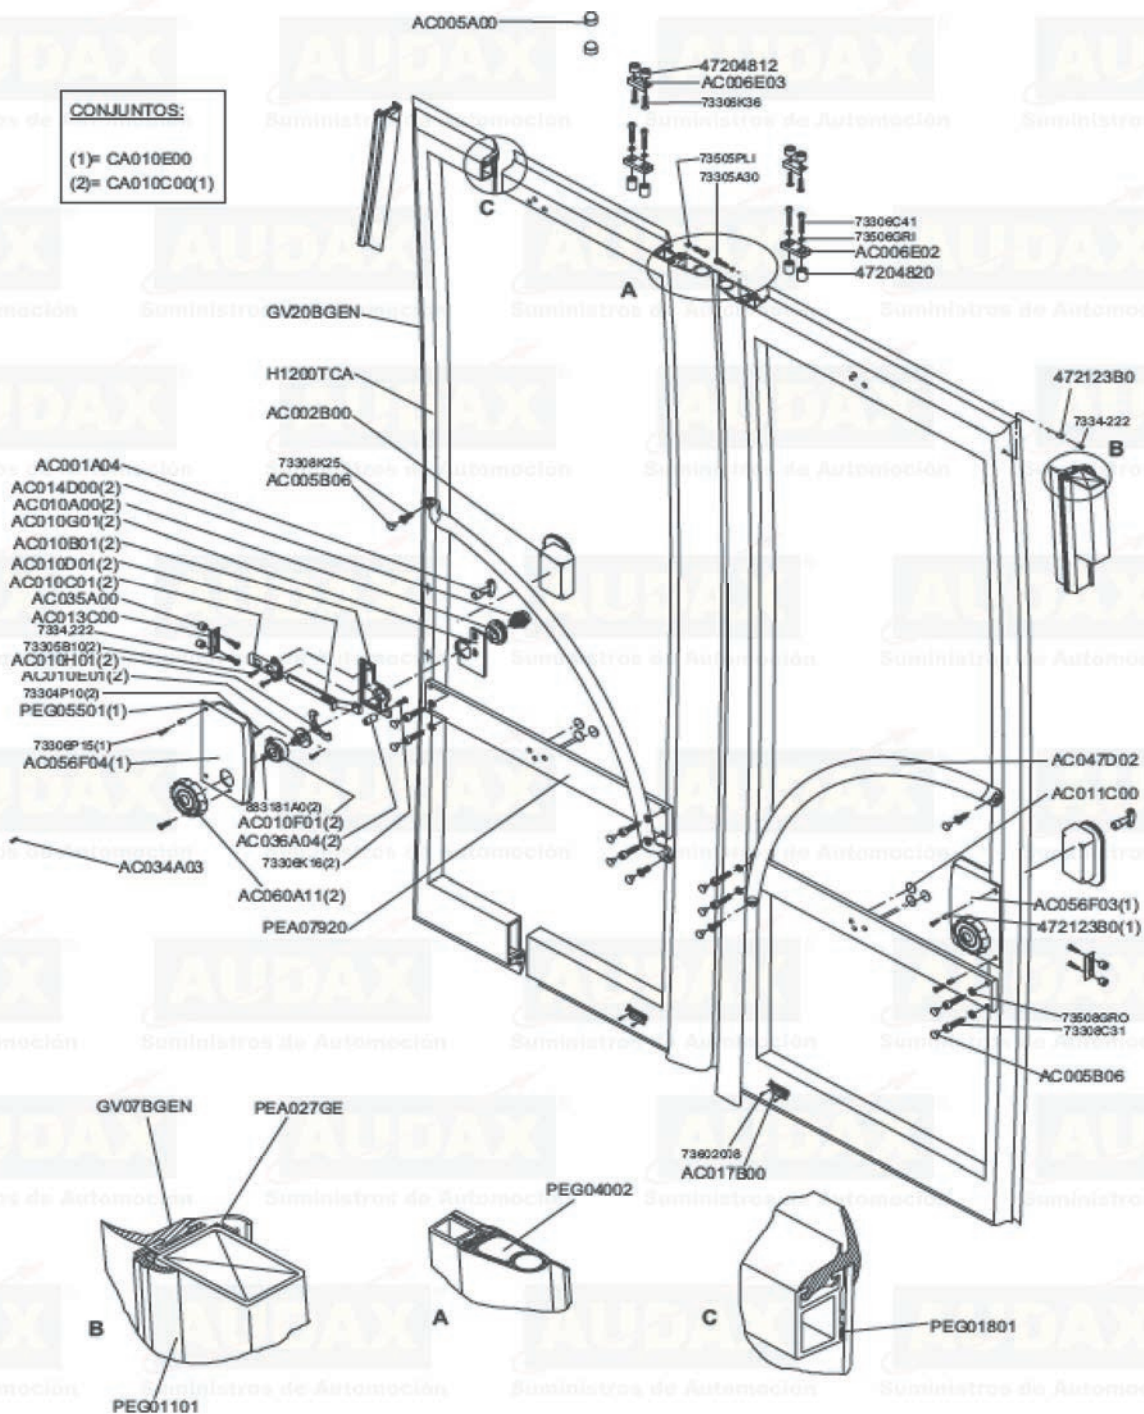

DESPIECES

Puerta atornillada todo cristal.
Ref: P0902TCA

DESPIECES

Puerta genérica con cristal largo.
Ref: P1202TCA

CONJUNTOS:
(1)= CA010E00
(2)= CA010C00(1)

DESPIECES

Modelo de apertura al exterior eléctrico (2 hojas) con bandeja sin enclave y accionamiento de reducidas dimensiones.
 Ref: 032223D2