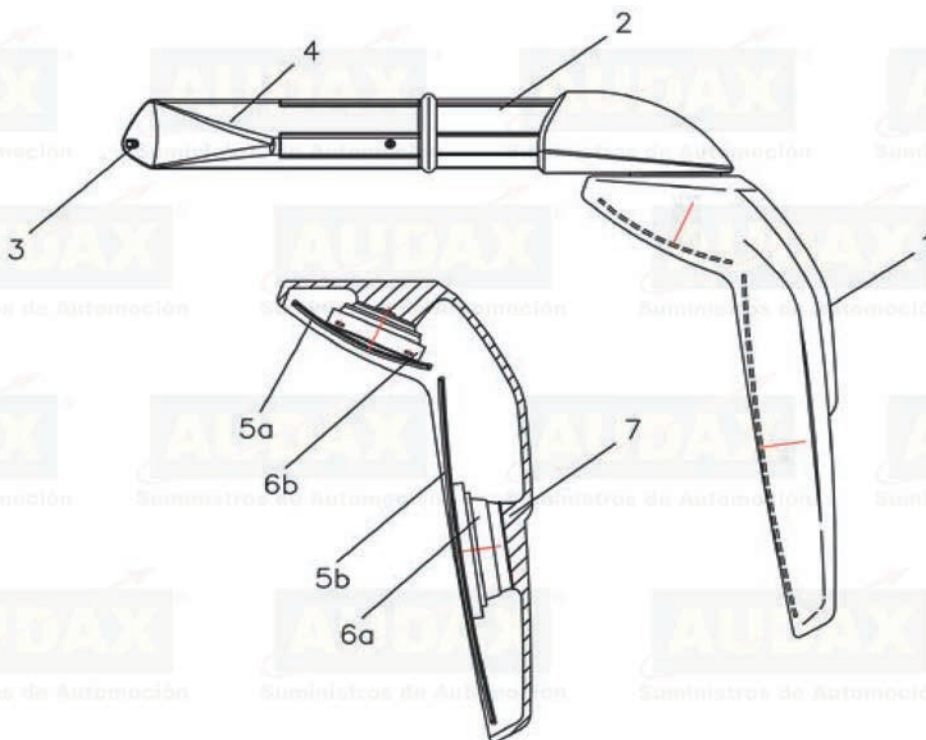

ARCOL

Espejo Amida 2. Disponible en versión normal, abatible y con espejo espía. Equipan: Tata Hispano Xerus y Carsa Máster 36.

Izquierdo. Ref. ES805400604 Derecho. Ref. ES805400455

Despiece: