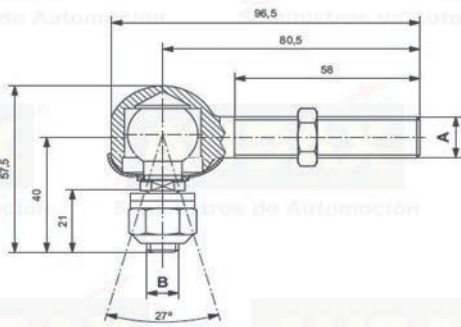

RÓTULAS

Rótula.

Cuerpo	Bola	Peso	
M14x1,5	M10	236 gr.	Ref. 35101R10
M14x1,5. Izquierdo	M10	236 gr.	Ref. 35102R10