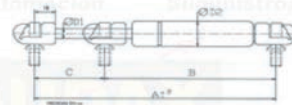

RESORTES DE GAS

Resortes de gas por medida y sistema de fijación largo total extendido entre ejes de trabajo y diámetros 6 mm., 8 mm., 10 mm. o rótulas.