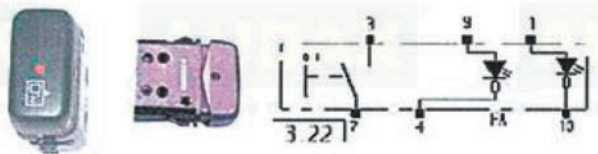

AUDIO / VIDEO / ELÉCTRICO · TECLAS

Esquemas interruptores.

I14.00. Interruptor momentáneo (I)-O con control (rojo)

I21.00. Interruptor I-O.

I22.00. Interruptor momentáneo. (I)-O. Con control independiente (rojo)