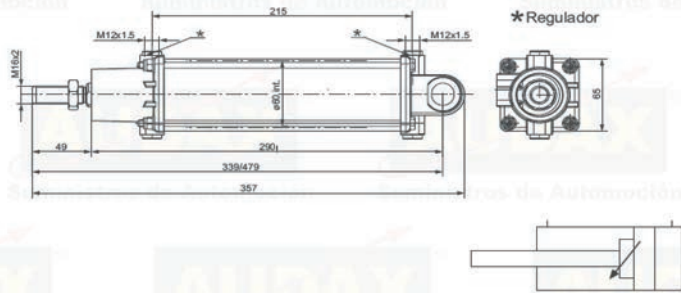

Ref. 160140FF

Conjunto reparación. Ref. 10060140

Cilindro doble efecto. Doble amortiguación. D100 mm. Carrera 102 mm.

Ref. 101102D0

Conjunto reparación. Ref. 10001BOD

Cilindro doble efecto. D125 mm. Carrera 154 mm.