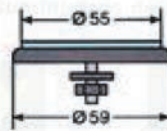

Ref. IL001200754