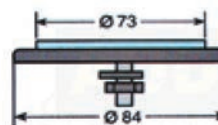

Ref. IL001200757