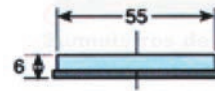

Ref. IL001200763