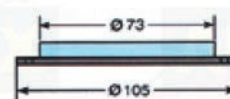

Ref. IL001200760