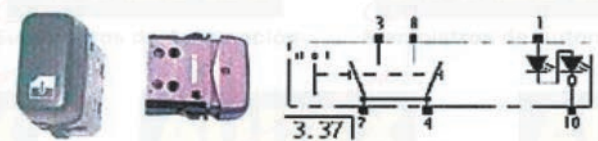

I37.00. Interruptor momentáneo (I)-O-(II).